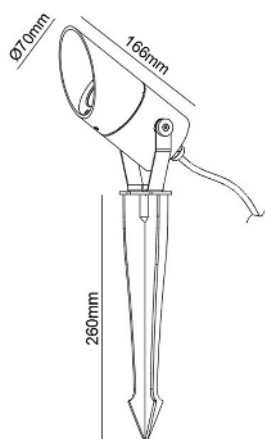

Arkus jordspyd 10W V3

Tekniske data.

Lyskilde:	LED
Systemeffekt:	10W
Fargetemperatur:	3000K
CRI:	>90
Lumen:	690lm
Beskyttelsesglass:	Linse med honeycomb raster
Beskyttelsesgrad:	IP65
Spredning:	36°
Farger:	Sort
Kjøle metode:	Passiv
Dimbar:	Triac
Levetid:	50.000 timer
Garanti:	5 år
Leveres med 3 meter sort kabel	

Arkus er perfekt til hager, terrasser, stier, bakgård og balkong.
Kan også levere feste for stolper og trær ved bruk av stropper.
Leveres med 3 meter sort kabel og honeycomb raster

Tilbehør: 2 stropper med feste brakert

Vare nr.	Beskrivelse	Farge
SL-01-1102-21-930-10-36D	Jordspyd / 10W	Sort
BS3010-stropp	2 stropper med feste brakert	Sort