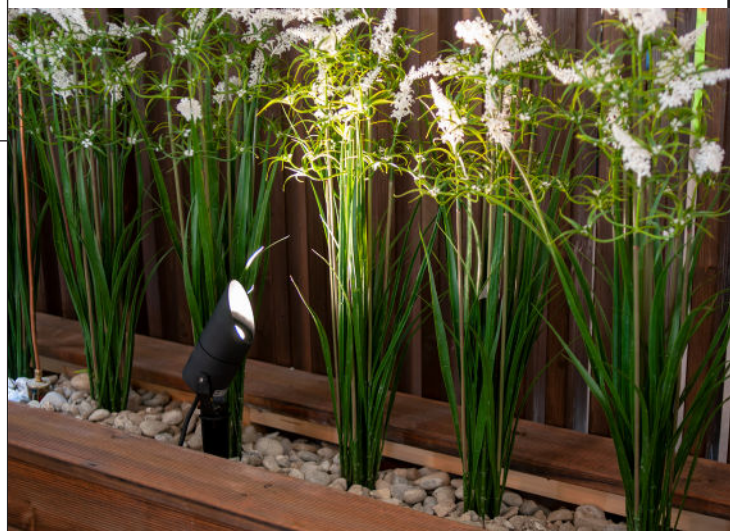

Arkus jordspyd 10W V3

Tekniske data.

Lyskilde:	LED
Systemeffekt:	10W
Fargetemperatur:	3000K
CRI:	>90
Lumen:	690lm
Beskyttelsesglass:	Linse med honeycomb raster
Beskyttelsesgrad:	IP65
Spredning:	36°
Farger:	Sort
Kjøle metode:	Passiv
Dimbar:	Triac
Levetid:	50.000 timer
Garanti:	5 år
Leveres med 3 meter sort kabel	

Arkus er perfekt til hager, terrasser, stier, bakgård og balkong.
Kan også levere feste for stolper og trær ved bruk av stropper.
Leveres med 3 meter sort kabel og honeycomb raster

Tilbehør: 2 stropper med feste brakert

Vare nr.	Beskrivelse	Farge
SL-01-1102-21-930-10-36D	Jordspyd / 10W	Sort
BS3010-stropp	2 stropper med feste brakert	Sort