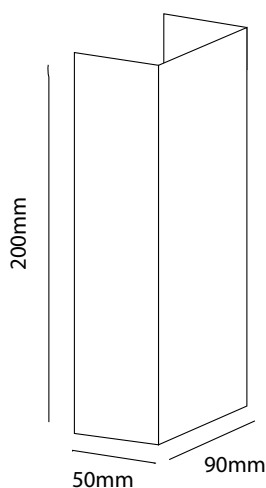

# Box Wall

## Tekniske data.

Lyskilde:	LED
Systemeffekt:	2x3W
Fargetemperatur:	Dim to Warm 1800-3000K
CRI:	> 90
Lumen:	400lm
MacAdam:	< 3 SCDM
Driftspenning:	220-240V
Frekvens:	50-60 Hz
Beskyttelsesglass:	Linse
Beskyttelsesgrad:	IP21
Spredning:	180°
Farger:	Hvit og sort
Kjøle metode:	Passiv
Dimbar:	Triac eller Dali
Levetid:	L90 50.000 timer
Garanti:	5 år

## Opp/ned veggarmatur med topp kvalitet

Light House' egenproduserte Box Wall er en klassisk opp/ ned veggarmatur i aluminium, som gir et mykt arkitektonisk lysbilde. Den har typisk skandinavisk design: enkel, slank og stram. På lik linje med andre Light House-produkter, er Box Wall satt sammen med tanke på installatøren, med bl.a hurtigkoblinger og enkel montering. Den er dimbar med triac og en fullverdig COB LED-lyskilde, som tilfredsstillere BREEAM-kravene. Box Wall selges til konkurransedyktige betingelser og passer godt til både offentlige og private miljøer. Leveres i hvit og svart.

Vare nr.	Beskrivelse	Farge
WL-01-4013-20-DW-6-180	Triac	Hvit
WL-01-4014-21-DW-6-180	Triac	Sort
WL-01-4015-20-DW-6-180	Dali	Hvit
WL-01-4016-21-DW-6-180	Dali	Sort