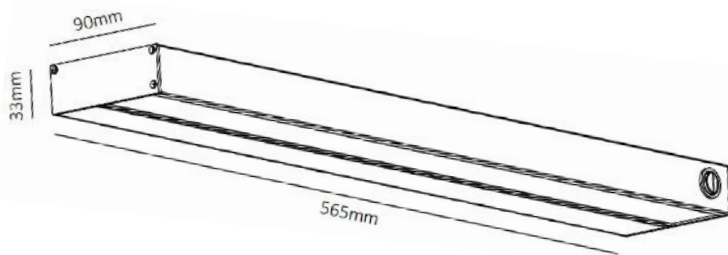

# Cabinet light 565mm

## LIGHT DISTRIBUTION for 3000K Wide 106°

h(m)	E(lx)	Ø(m)
1	105.7	Ø2.55
2	26.42	Ø5.11
3	11.64	Ø7.67
4	6.6	Ø10.23
5	4.2	Ø12.79

Lyskilde	LED
Effekt	10W
Fargetemperatur	3000K
CRI	> 90
UGR	14
Lumen	811lm
Driftspenning	220-240 V
Frekvens	230/50-60 Hz
McAdams	< 3
Beskyttelsesgrad	IP21
Reflektor spredning	40°
Farger	Hvit
Kjøle metode	Passiv
Dimbar	Triac
Forventet levetid	L90B10 50.000 timer
Garanti	5 år
Mål	H33XB90X565MM