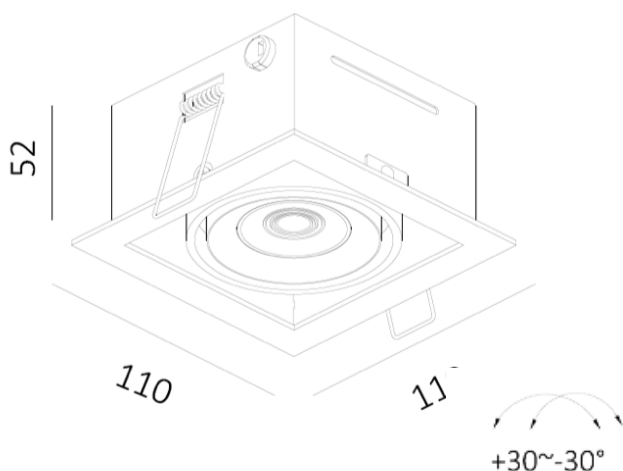

CUBE SLIM 1 V2

**LUMEN
TOOL'S**

Lyskilde:	LED
Systemeffekt:	7W
Fargetemperatur:	2000-3000K DW
CRI:	> 90
Lumen:	620lm
MacAdam:	< 3 SDCM
Driftspenning:	220-240V
Frekvens:	50-60 Hz
Beskyttelsesglass:	Linse
Beskyttelsesgrad:	IP21
Spredning:	38°
Farger:	Hvit RAL9003 / Sort RAL9005
Kjøle metode:	Passiv
Dimbar:	Triac eller Dali
Levetid:	L80 50.000 timer
Garanti:	5 år

 Hullmål:100X100mm

Antall lamper pr. kurs

B10	17
B16	28
C10	37
C16	59

Fullt tilbar 360 grader downlight med Triac eller DALI driver
Dim to Warm. (Bestilles separat)
Lyskilden kan justeres i alle retninger.