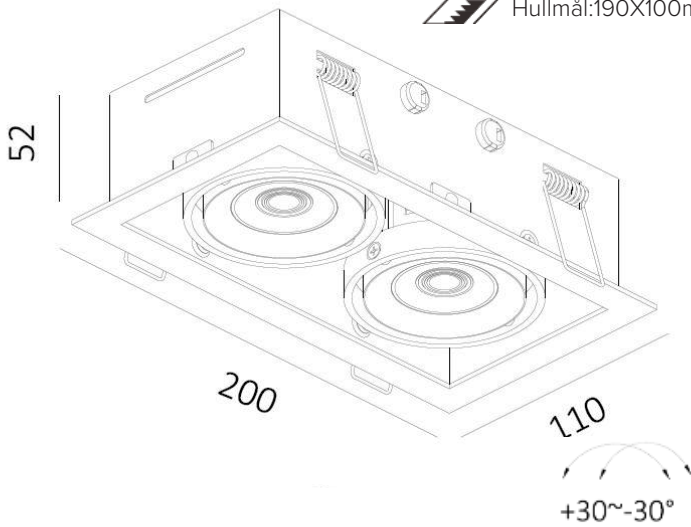

## CUBE SLIM 2 V2

Lyskilde:	LED
Systemeffekt:	2*7W
Fargetemperatur:	2000K-3000K DW
CRI:	> 90
Lumen:	1240lm
MacAdam:	< 3 SDCM
Driftspenning:	220-240V
Frekvens:	50-60 Hz
Beskyttelsesglass:	Linse
Beskyttelsesgrad:	IP21
Spredning:	38°
Farger:	Hvit RAL9003 / Sort RAL9005
Kjøle metode:	Passiv
Dimbar:	Triac eller Dali (Bestilles separat)
Levetid:	L80 50.000 timer
Garanti:	5 år

 Hullmål:190X100mm

Antall lamper pr. kurs

B10	17
B16	28
C10	37
C16	59

Fullt tilbar 360 grader downlight med Triac eller DALI driver Dim to Warm. (Bestilles separat)  
Lyskilden kan justertes i alle retninger.