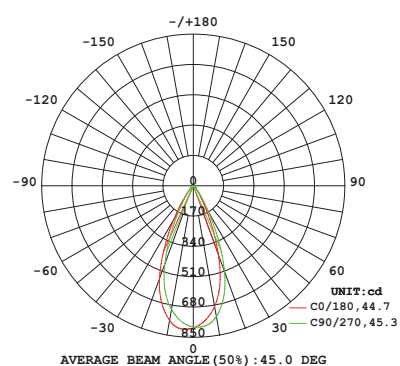

Apollo

Apollo er en kostnadseffektiv og lavt byggende downlight med Gyroskop og som leveres komplett med driver. Produsert i trykkstøpt, pulverlakkert aluminium med hvit overflate. Utstyrt med Gyroskop, 38° lysspredning. WarmDim LED chip, dimbar og LED dimmer følger med på kjøpet.

Effekt	9W
Fargetemperatur	2700K
Ra-index	> 90
Lumen	490lm
Driftspenning	220-240 V
Beskyttelsesgrad	IP20
Beskyttelsesglass	Inkludert
Spredning	36°
Farger	Hvit
Kjøle metode	passiv
Dimbar	Ja Triac
Mål	Ø92H46
Hullmål	Ø83XH43mm

Vare nr. DL3090 AW
Farge Hvit

LED

DRIVER