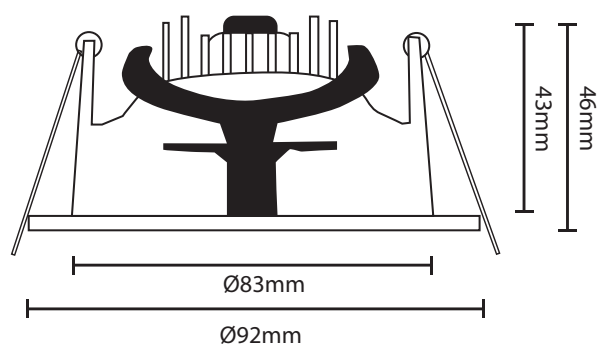

# Apollo

Apollo er en kostnadseffektiv og lavt byggende downlight med Gyroskop og som leveres komplett med driver. Produsert i trykkstøpt, pulverlakkert aluminium med hvit overflate. Utstyrt med Gyroskop, 38° lysspredning. WarmDim LED chip, dimbar og LED dimmer følger med på kjøpet.

Effekt	9W
Fargetemperatur	2700K
Ra-index	> 90
Lumen	490lm
Driftspenning	220-240 V
Beskyttelsesgrad	IP20
Beskyttelsesglass	Inkludert
Spredning	36°
Farger	Hvit
Kjøle metode	passiv
Dimbar	Ja Triac
Mål	Ø92H46
Hullmål	Ø83XH43mm