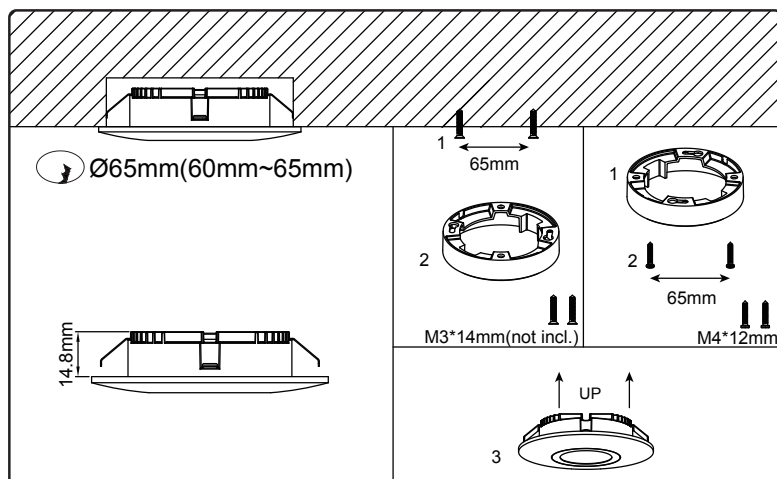

Alle Møbeldownlights leveres med påbygnings ring og påmontert 3m kabel som gjør monteringen enkel. Den spesielle koblingsboksen med innebygget driver og hurtigkoblinger er diskret laget og du kan koble til fra 1 til 5 downlights. Systemet er meget enkelt å montere og er tilpasset de fleste skap typer.

Lyskilde	LED
Effekt	3W/350mA 9V
Fargetemperatur	2700K
Ra-index	> 90
Lumen	250lm
Driftspenning	220-240 V
Frekvens	50-60 Hz
Driver	Elektronisk
Beskyttelsesgrad	IP44
Beskyttelsesglass	Inkludert
Spredning	40°
MacAdams faktor:	< 3 SDCM
Farger	Hvit og sort
Kjøle metode	passiv
Dimbar	Triac
Hullmål	Ø65XH15mm
Levetid:	L70/B50>50.000