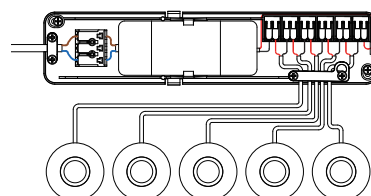

LED

DRIVER

CREE

AcTEC