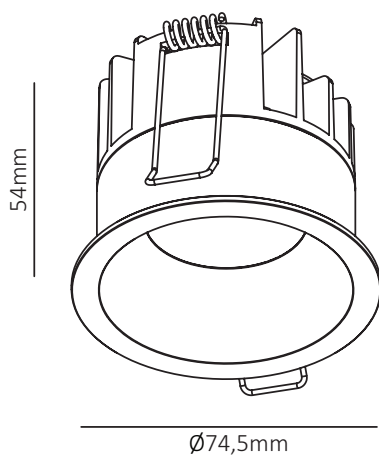

Deep Fix V2

LUMEN
TOOLS™

Tekniske data.

Lyskilde	LED
Effekt	7W
Fargetemperatur	2000K-3000K DW
Ra-index	> 90
Lumen	620lm
Driftspenning	220-240 V
Frekvens	230/50-60 Hz
Driver	Elektronisk
Beskyttelsesgrad	IP54
Beskyttelsesglass	Inkludert
Reflektor spredning	38°
Farger	Hvit og sort
Kjøle metode	passiv
Dimbar	Triac og DALI
Hulltagning	Ø68mm

Ø68mm

Antall lamper pr. kurs

B10	17
B16	28
C10	37
C16	59

Lavtbyggende downlight med
Dim to Warm og IP54

DALI.
5 way quick connector Linect

Triac
3 way quick connector Linect

Vare nr.
DL-01-1016-21-9DW-7-38
DL-01-1018-20-9DW-7-38