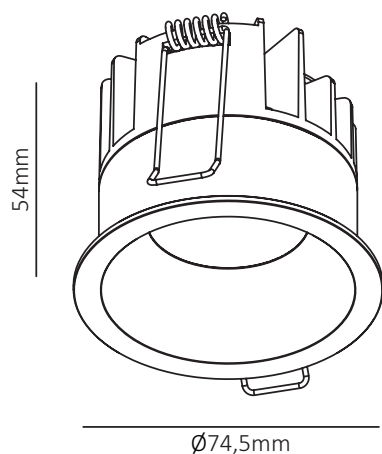

Deep Fix V2

LUMEN
TOOLS

Tekniske data.

Lyskilde	LED
Effekt	7W
Fargetemperatur	2000K-3000K DW
Ra-index	> 90
Lumen	620lm
Driftspenning	220-240 V
Frekvens	230/50-60 Hz
Driver	Elektronisk
Beskyttelsesgrad	IP54
Beskyttelsesglass	Inkludert
Reflektor spredning	38°
Farger	Hvit og sort
Kjøle metode	passiv
Dimbar	Triac og DALI
Hulltagning	Ø68mm

Ø68mm

Antall lamper pr. kurs

B10	17
B16	28
C10	37
C16	59

Lavtbyggende downlight med
Dim to Warm og IP54

DALI.
5 way quick connector Linect

Triac
3 way quick connector Linect

Vare nr.
DL-01-1016-21-9DW-7-38
DL-01-1018-20-9DW-7-38