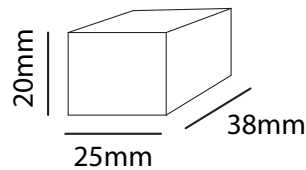

Deep mini V2

Lyskilde	LED
Effekt	5W
Fargetemperatur	2000-3000K DW
CRI	> 90
Lumen	450lm
Driftspenning	220-240 V
Frekvens	230/50-60 Hz
Driver	AcTEC
McAdams	< 3
Beskyttelsesgrad	IP54
Reflektor spredning	24°
Farger	Hvit, sort
Kjøle metode	Passiv
Dimbar	Ja Triac
Forventet levetid	L70 50.000 timer
Hulltagning	Ø38
Vekt	0,73 kg

38mm

55mm

Ø45mm

Driver passer hullmål

En av våre minste downlight'er. Utmerket som stemingsbelysning. Deep Mini er perfekt til nisjebelysning, objektbelysning og trappebelysning innendørs eller som effektbelysning på badrom.