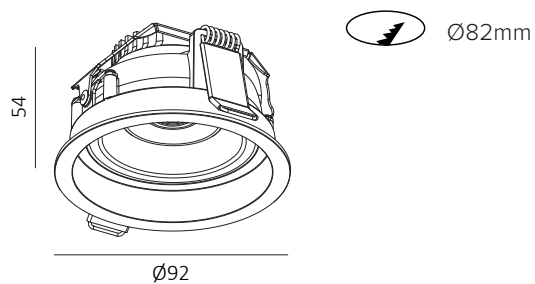

Deep tilt V3

LUMEN
TOOLS

Lyskilde:	LED
Systemeffekt:	7W
Fargetemperatur:	2000K-3000K DW
CRI:	> 90
Lumen:	620lm
MacAdam:	< 3 SCDM
Driftspenning:	220-240V
Frekvens:	50-60 Hz
Beskyttelsesglass:	Linse
Beskyttelsesgrad:	IP21
Spredning:	38°
Farger:	Hvit og sort
Kjøle metode:	Passiv
Dimbar:	Triac eller Dali / Bestilles separat
Levetid:	L90 50.000 timer
Garanti:	5 år
Hullmål:	Ø82

Antall lamper pr. kurs

B10	17
B16	28
C10	37
C16	59

DALI.
5 way quick connector Linect

Triac
3 way quick connector Linect

Vare nr.
DL-01-1012-20-9DW-7-38
DL-01-1013-21-9DW-7-38

Farge
Hvit
Sort

Drivere
LHCDriver7WTriac
LHCDriver7WDaliV2

Beskrivelse
Triac
Dali