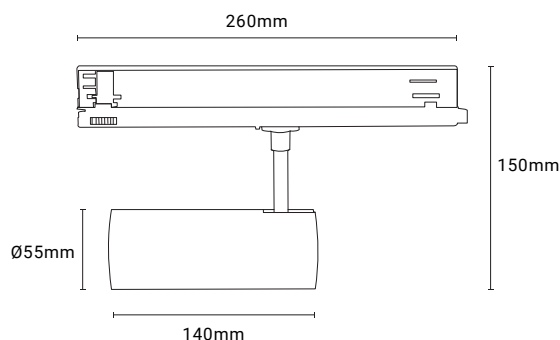

Lyskilde	LED
Effekt	13W
Fargetemperatur	3000K
CRI	> 90
Lumen	1150lm
Driftspenning	220-240 V
Frekvens	230/50-60 Hz
McAdams	< 3
Beskyttelsesgrad	IP20
Spredning	40°
Farger	Hvit, sort
Kjøle metode	Passiv
Dimbar	DALI
Forventet levetid	L70 50.000 timer
Garanti	5 år

DALI driver.

Inrush: 5 A - 50 mS

16A C: 50 stk.

ESB strømbegrenser, noe å tenke på ?

Startstrømmen på ett belysningsanlegg med mange armaturer kan bli svært høy, og dette kan medføre at sikringen slår ut. Med ESB-startstrømbegrenser blir startstrømmen for armaturene begrenset i ett lite øyeblikk noe som gir en mykere start, god beskyttelse og lengere levetid på anlegget.