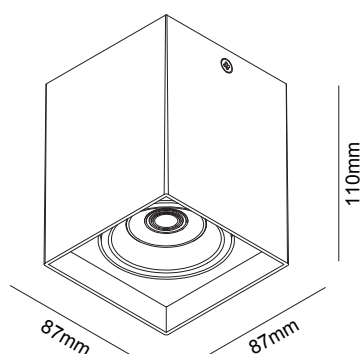

# Gecko V2 Singel

**LIGHT  
HOUSE**

Lyskilde	LED
Effekt	7W
Fargetemperatur	2000-3000K DW
Ra-index	> 90
Lumen	620lm
Driftspenning	220-240 V
Frekvens	230/50-60 Hz
Driver	Elektronisk
Beskyttelsesgrad	IP20
Beskyttelsesglass I	nkludert
Reflektor spredning	36°
Farger	Hvit og sort
Kjøle metode	passiv
Dimbar	Triac Dim to warm
Mål	Ø87mm x H110mm

Utenpåliggende Downlight.  
Med Dim to warm. Lyskilden kan justertes i alle retninger.

Leveres i sort eller hvit utførelse .  
Armaturhuset er i aluminium.

Vare nr.	Beskrivelse	Farge
DL-01-2029-20-9DW-7-36	LED 7W	Hvit
DL-01-2030-21-9DW-7-36	LED 7W	Sort