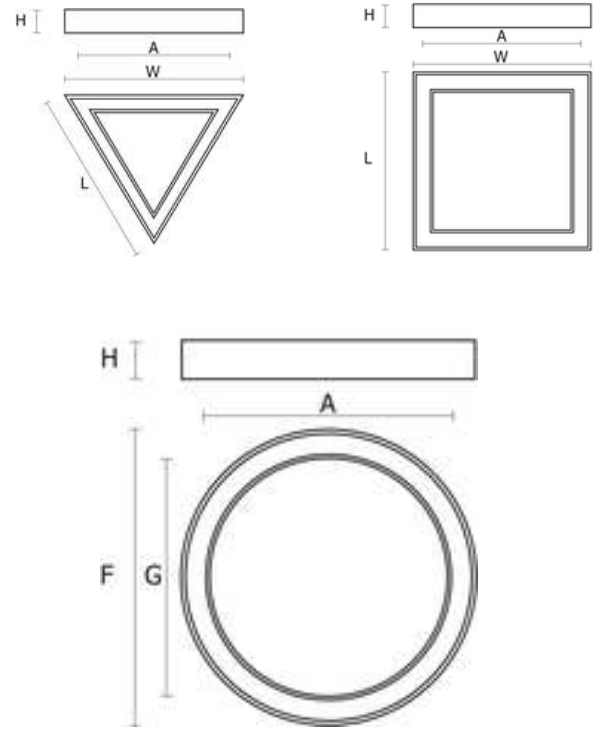

GEOMETRIC LIGHT

Varenr	Driftspenning	Effekt	Fargetemp	Lumen	Ra-index	Farge	Mål	Beskrivelse
AE005.2211.830.A000	220-240V	43W	3000K	4400lm	> 80	Grå	H60 F800 G600mm	SMALL CIRCLE
AE005.2211.840.A000	220-240V	43W	4000K	4540lm	> 80	Grå	H60 F800 G600mm	SMALL CIRCLE
AE006.2211.830.A000	220-240V	70W	3000K	7130lm	> 80	Grå	H60 F1200 G1000mm	BIG CIRCLE
AE006.2211.840.A000	220-240V	70W	4000K	7350lm	> 80	Grå	H60 F1200 G1000mm	BIG CIRCLE
AG003.2211.830.A000	220-240V	20W	3000K	2020lm	> 80	Grå	L650 W567 H60mm	SMALL TRIANGLE
AG003.2211.840.A000	220-240V	20W	4000K	2050lm	> 80	Grå	L650 W567 H60mm	SMALL TRIANGLE
AG004.2211.830.A000	220-240V	39W	3000K	3780lm	> 80	Grå	L1065 W925 H80mm	BIG TRIANGLE
AG004.2211.840.A000	220-240V	39W	4000K	3850lm	> 80	Grå	L1065 W925 H80mm	BIG TRIANGLE
AF003.2211.830.A000	220-240V	35W	3000K	3770lm	> 80	Grå	L680 W680 H60mm	SMALL SQUARE
AF003.2211.840.A000	220-240V	35W	4000K	3840lm	> 80	Grå	L680 W680 H60mm	SMALL SQUARE
AF004.2211.830.A000	220-240V	51W	3000K	4880lm	> 80	Grå	L980 W980 H80mm	BIG SQUARE
AF004.2211.840.A000	220-240V	51W	4000K	4980lm	> 80	Grå	L980 W980 H80mm	BIG SQUARE