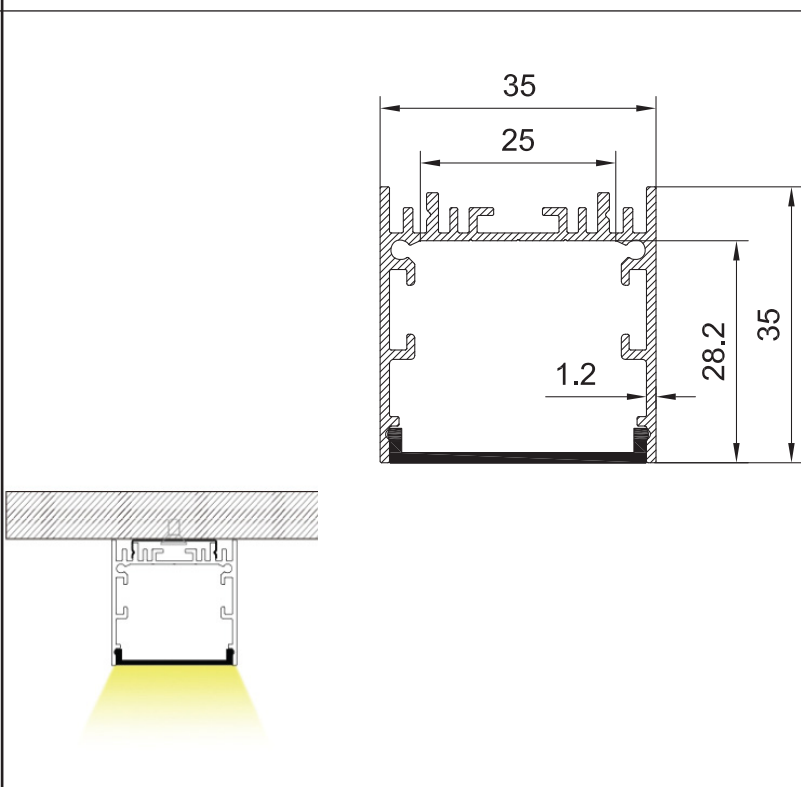

## 35X35 PROFIL

Profilen leveres med opal defuser.  
Tilbehør betilles separat. (HL-A034 kit)

Vare nr.	Beskrivelse
HL-A034	L/B/H: 2000X35X35MM ALU
	Alu-profil 35x35 profil, PC opal diffuser, 2 m
HL-A034 kit	2 stk. endelokk. 3 fester og skruer.