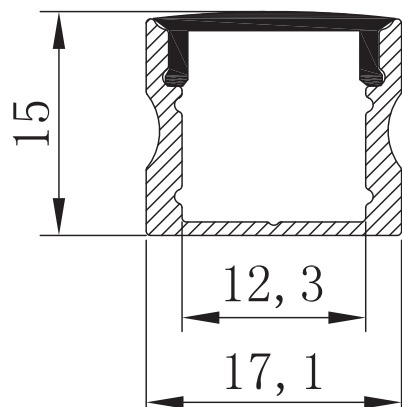

STANDARDPROFIL

Profilen leveres med opal defuser.
Tilbehør betilles separat. (HL-BAPL004 kit)

Vare nr.
HL-BAPL004

HL-BAPL004 kit

Beskrivelse
L/B/H: 2000X17X15MM ALU
Alu-profil standardprofil, PC opal diffuser, 2 m
2 stk. endelokk. 3 fester og skruer.