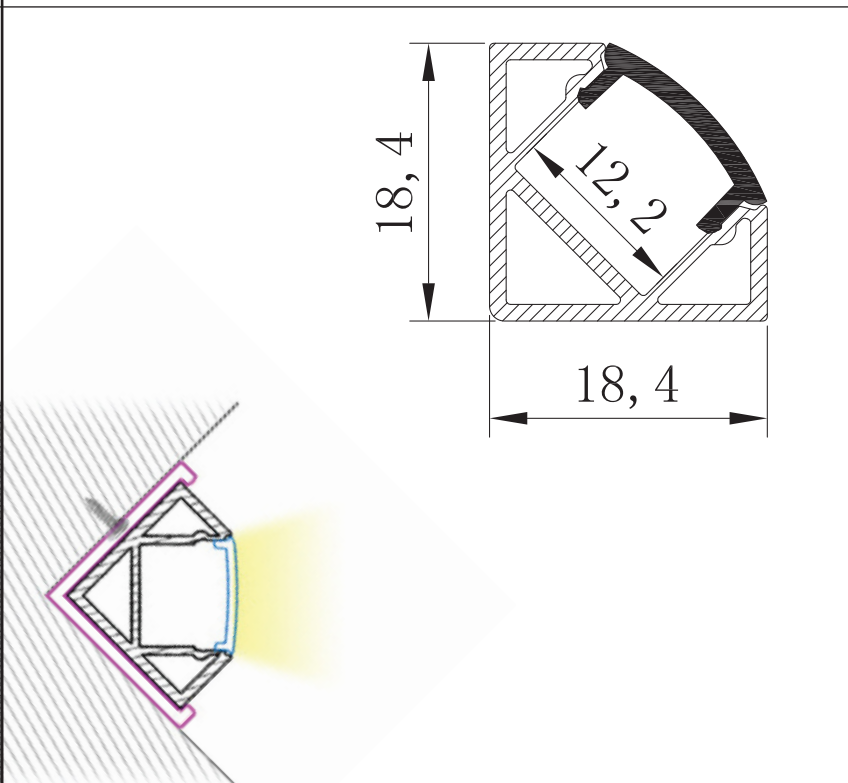

HJØRNEPROFIL

Profilen leveres med opal defuser.
Tilbehør betilles separat. (HL-BAPL007 kit)

Vare nr.
HL-BAPL007

HL-BAPL007 kit

Beskrivelse

Måt:L/B/H: 2000X18X18MM ALU
Alu-profil hjørneprofil, PC opal diffuser, 2 m
2 stk. endelokk. 3 fester og skruer.