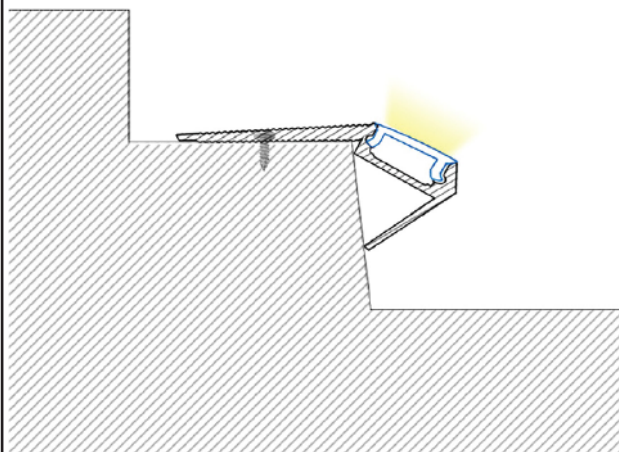

## TRAPPENESE OPP

Profilen leveres med opal defuser.  
Tilbehør betilles separat. (HL-BAPL022 kit)

Vare nr.  
HL-BAPL022

HL-BAPL022 kit

Beskrivelse  
Måt:L 2000mm  
Alu-profil trappeliste ned PC opal diffuser, 2 m  
2 stk endelokk, T10 bit, T10 skrue