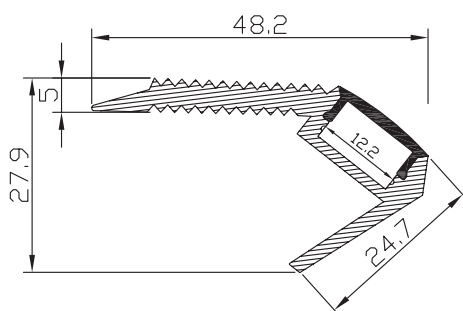

## TRAPPENESE OPP

Profilen leveres med opal defuser.  
Tilbehør betilles separat. (HL-BAPL022 kit)

Vare nr.  
HL-BAPL022

HL-BAPL022 kit

Beskrivelse  
Måt:L 2000mm  
Alu-profil trappeliste ned PC opal diffuser, 2 m  
2 stk endelokk, T10 bit, T10 skrue