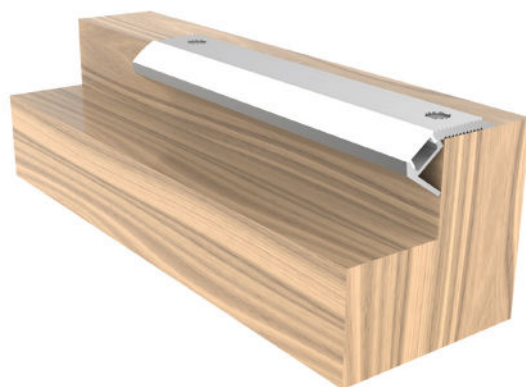

## TRAPPENESE OPP

Profilen leveres med opal defuser.  
Tilbehør betilles separat. (HL-BAPL022 kit)

Vare nr.  
HL-BAPL022

HL-BAPL022 kit

Beskrivelse  
Måt:L 2000mm  
Alu-profil trappeliste ned PC opal diffuser, 2 m  
2 stk endelokk, T10 bit, T10 skrue