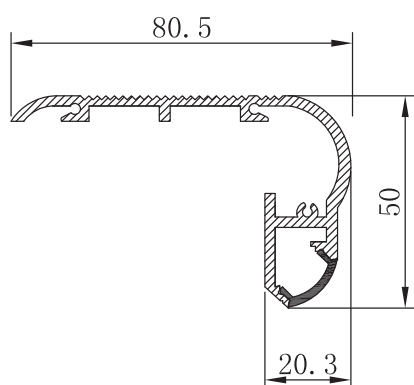

TRAPPENESE NED

Profilen leveres med opal defuser.
Tilbehør betilles separat. (HL-BAPL047 kit)

Vare nr.
HL-BAPL047

HL-BAPL047 kit

Beskrivelse
Måt:L 2000mm
Alu-profil trappelist ned PC opal diffuser, 2 m
2 stk endelokk, T10 bit, T10 skrue