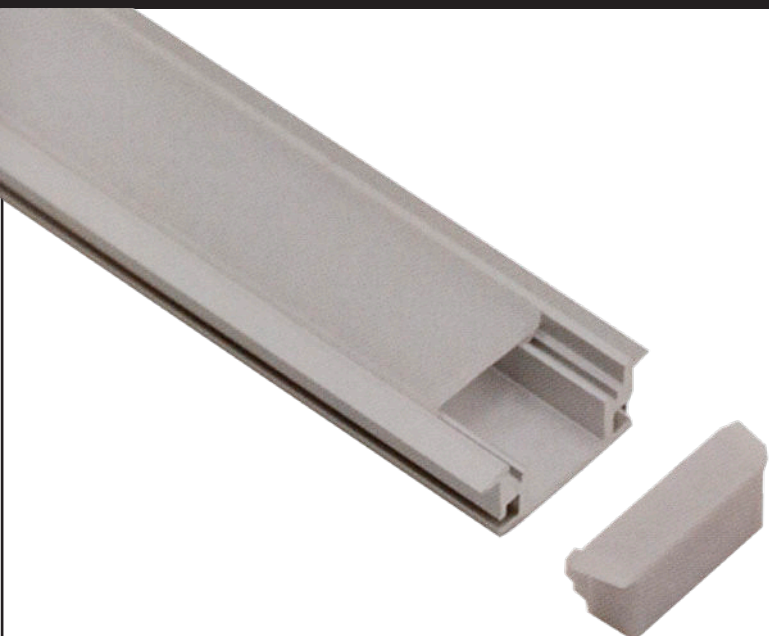

LHC ALU-PROFIL RECESSED

Profilen leveres komplett med opal defuser.
2 stk. endelokk.

Vare nr.
HL-BAPL048
HL-BAPL048 kit

Beskrivelse
Måt:L/B/H: 2000X27X11mm ALU.
2stk endelokk. T10 bit. T10 skruer