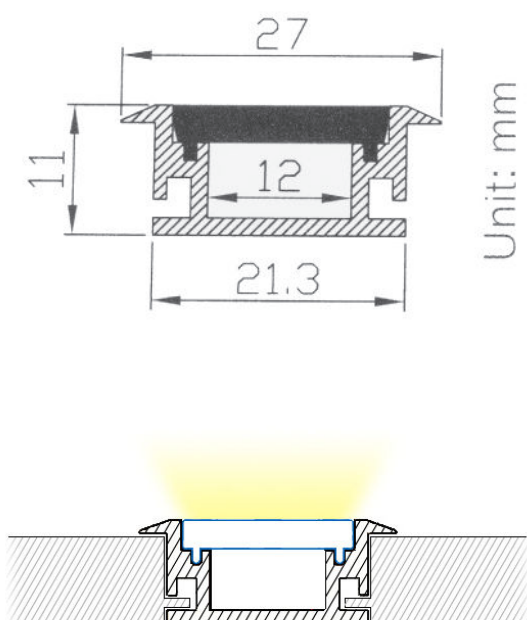

LHC ALU-PROFIL RECESSED

Profilen leveres komplett med opal defuser.
2 stk. endelokk.

Vare nr.
HL-BAPL048
HL-BAPL048 kit

Beskrivelse
Måt:L/B/H: 2000X27X11mm ALU.
2stk endelokk. T10 bit. T10 skruer