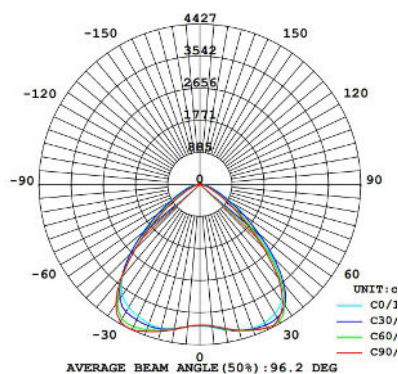

Inno L23 90W

Tekniske data.

Lyskilde:	LED
Systemeffekt:	90W
Fargetemperatur:	4000K
CRI:	>90
Lumen:	14000lm
MacAdam:	< 3
Beskyttelsesglass:	Linse
Beskyttelsesgrad:	IP23
Spredning:	90°
Farger:	Grå
Kjøle metode:	Passiv
Dimbar:	Av/På
Levetid:	L70 50.000 timer
Garanti:	5 år

L23 er et armatur utviklet for industri men også en utmerket løsning for dagligvarebutikker med høye krav til energieffektivitet og lyskomfort. Kombinasjonen av en svært fleksibel installasjon, energieffektivitet på opptil 160lm/W og en utskiftbar lys gjør L23 vanskelig å slå. Robuste 3030 dioder og industridrivere sørger for vedlikeholdsfritt lys i lang tid fremover og den dagen det er på tide å oppdatere belysningen gjøres dette både enklere og med betydelig lavere kostnad og miljøbelastning takket være den utskiftbare lysmotoren.

Utskiftbar

Enkel installasjon

Vare nr.
IT-L23-90W

Spredning
90°

Dimming
Av/På