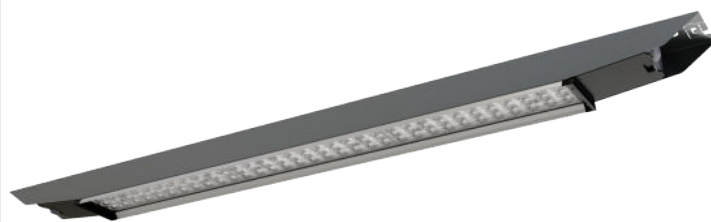

Inno L23 90W

Tekniske data.

| | |
|--------------------|------------------|
| Lyskilde: | LED |
| Systemeffekt: | 90W |
| Fargetemperatur: | 4000K |
| CRI: | >90 |
| Lumen: | 14000lm |
| MacAdam: | < 3 |
| Beskyttelsesglass: | Linse |
| Beskyttelsesgrad: | IP23 |
| Spredning: | 90° |
| Farger: | Grå |
| Kjøle metode: | Passiv |
| Dimbar: | Av/På |
| Levetid: | L70 50.000 timer |
| Garanti: | 5 år |

L23 er et armatur utviklet for industri men også en utmerket løsning for dagligvarebutikker med høye krav til energieffektivitet og lyskomfort. Kombinasjonen av en svært fleksibel installasjon, energieffektivitet på opptil 160lm/W og en utskiftbar lys gjør L23 vanskelig å slå. Robuste 3030 dioder og industridrivere sørger for vedlikeholdsfritt lys i lang tid fremover og den dagen det er på tide å oppdatere belysningen gjøres dette både enklere og med betydelig lavere kostnad og miljøbelastning takket være den utskiftbare lysmotoren.

Utskiftbar

Enkel installasjon

Vare nr.
IT-L23-90W

Spredning
90°

Dimming
Av/På