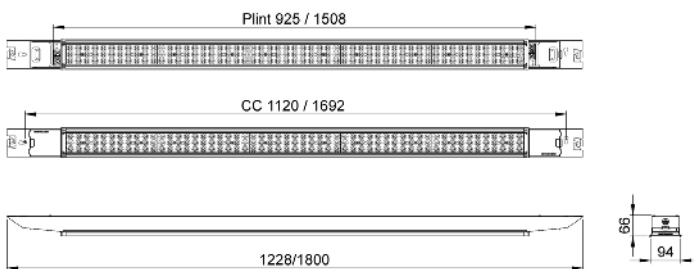

Inno L23 90W

Tekniske data.

| | |
|--------------------|------------------|
| Lyskilde: | LED |
| Systemeffekt: | 90W |
| Fargetemperatur: | 4000K |
| CRI: | >90 |
| Lumen: | 14000lm |
| MacAdam: | < 3 |
| Beskyttelsesglass: | Linse |
| Beskyttelsesgrad: | IP23 |
| Spredning: | 90° |
| Farger: | Grå |
| Kjøle metode: | Passiv |
| Dimbar: | Av/På |
| Levetid: | L70 50.000 timer |
| Garanti: | 5 år |

Utskiftbar

Enkel installasjon

Vare nr.
IT-L23-90W

Spredning
90°

Dimming
Av/På