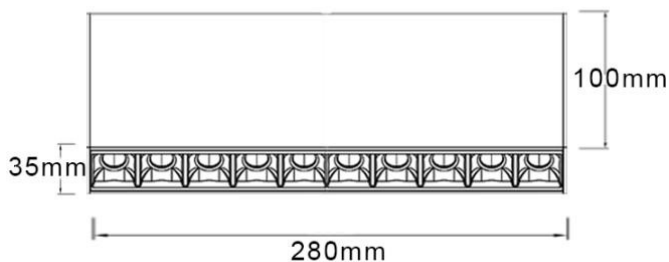

## Tekniske data.

Lyskilde:	LED
Systemeffekt:	20w
Fargetemperatur:	3000K
CRI:	> 95
Lumen:	1350
MacAdam:	< 3 SCDM
Driftspenning:	220-240V
Frekvens:	50-60 Hz
Beskyttelsesglass:	Linse
Beskyttelsesgrad:	IP20
Spredning:	34°
Farger:	Hvit eller sort
Kjøle metode:	Passiv
Dimbar:	Triac / DALI
Levetid:	L70 50.000 timer
Garanti:	5 år
Mål:	280x35xH100mm