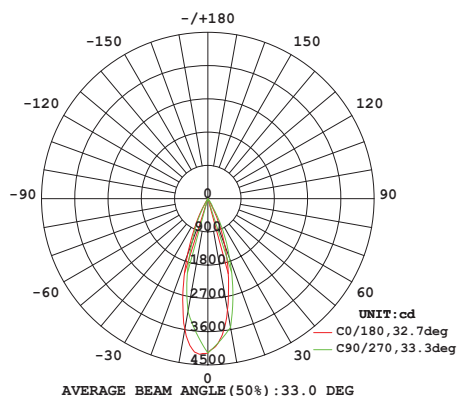

Vare nr

DL-03-2041-20-930-20-34
DL-03-2039-21-930-20-34
DL-03-2042-20-930-20-34
DL-03-2040-21-930-20-34

Farge

Hvit
Sort
Hvit
Sort

Dim

TRIAC
TRIAC
DALI
DALI