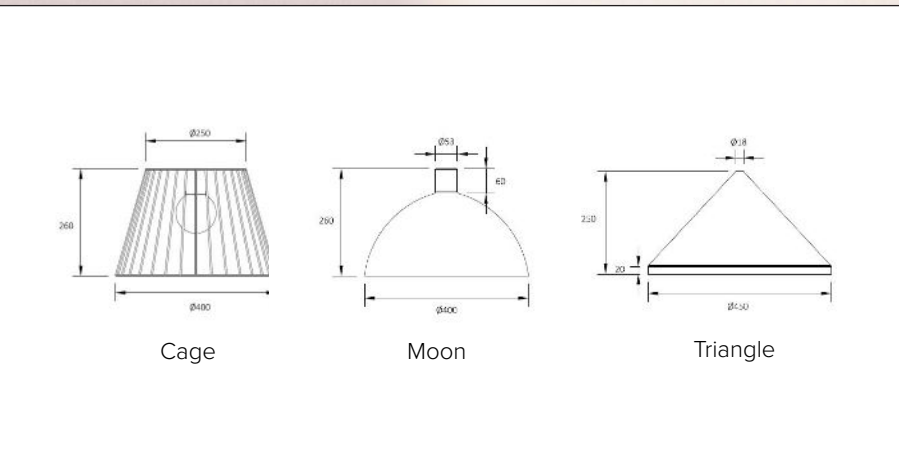

Glass vare nr.	Beskrivelse
PL-01-3006-30	LAB Bole opal glass
PL-01-3014-30	LAB Bole IK10 Opla glass

PL-01-3007-30	LAB kolbe opal glass
PL-01-3015-30	LAB Bole IK10 Opla glass

PL-01-3008-30	LAB Reagens opal glass
PL-01-3016-30	LAB Reagens IK10 Opla glass

Skjerm vare nr	Beskrivelse
PL-01-3009-40	LAB skjerm Cage
PL-01-3010-40	LAB skjerm Moon
PL-01-450-B	LAB skjerm Triangle Sort
PL-01-450-Y	LAB skjerm Triangle Gul