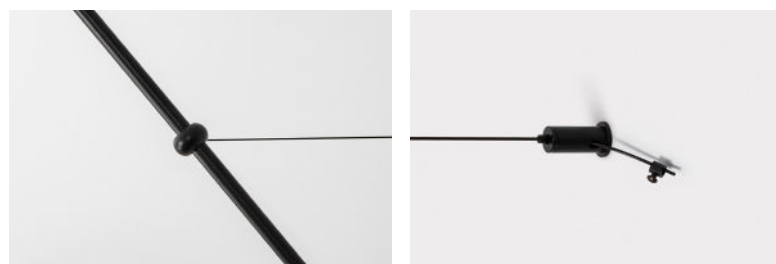

LAB Rod - Arm for pendel