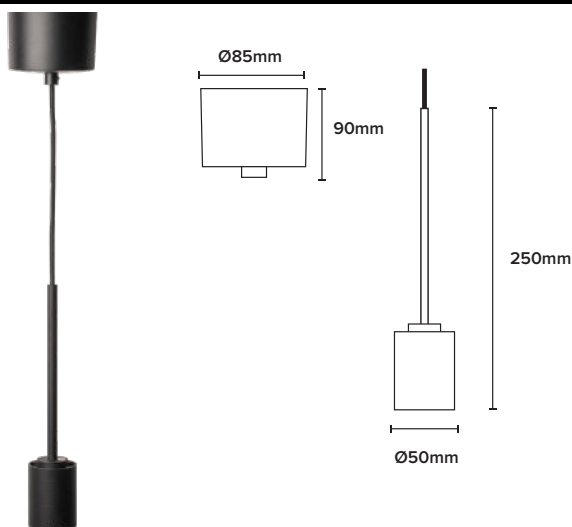

LAB Pendel

Teknisk data.

Lyskilde	LED
Effekt	6W
Fargetemperatur	2700K, 3000K eller DW
CRI:	> 90
Lumen	660lm
MacAdam	< 3 SDCM
Driftspenning	220-240V
Frekvens	50-60 Hz
Beskyttelsesgrad	IP20
Spredning	120°
Farger	Sort
Kjøle metode	Passiv
Dimbar	Dali eller Triac
Frekvens Sekundærside	> 1000 Hz
Levetid	L70 50.000 timer

Be våre dyktige fagfolk om hjelp.

Pendelmoduler påfølgende sider >>

Pendel vare nr	Beskrivelse. Leveres med 3m kabel
PL-01-3001-21-927-6-120	LAB Pendel 6w 2700K
PL-01-3002-21-930-6-120	LAB Pendel 6w 3000K
PL-01-3003-21-9DW-6-120	LAB Pendel 6w DW

LAB Rod/Arm for pendel