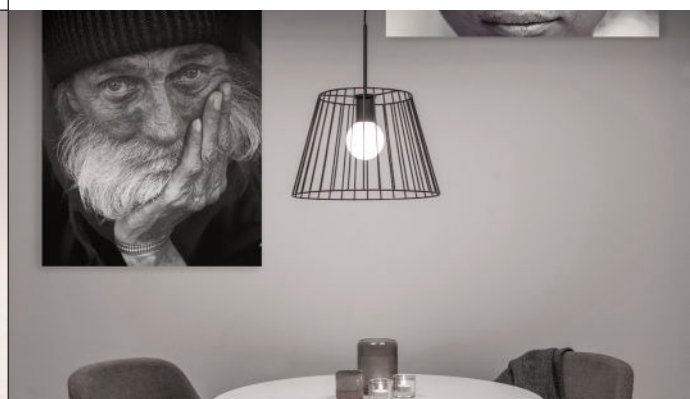

Glass vare nr.	Beskrivelse
PL-01-3006-30	LAB Bole opal glass
PL-01-3014-30	LAB Bole IK10 Opla glass

PL-01-3007-30	LAB kolbe opal glass
PL-01-3015-30	LAB Bole IK10 Opla glass

PL-01-3008-30	LAB Reagens opal glass
PL-01-3016-30	LAB Reagens IK10 Opla glass

Skjerm vare nr	Beskrivelse
PL-01-3009-40	LAB skjerm Cage
PL-01-3010-40	LAB skjerm Moon
PL-01-450-B	LAB skjerm Triangle Sort
PL-01-450-Y	LAB skjerm Triangle Gul