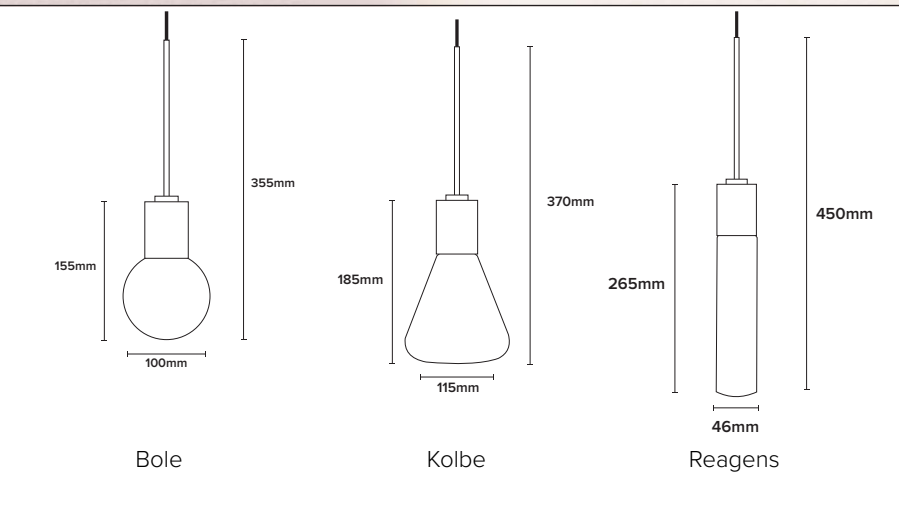

Glass vare nr.	Beskrivelse
PL-01-3006-30	LAB Bole opal glass
PL-01-3014-30	LAB Bole IK10 Opla glass

PL-01-3007-30	LAB kolbe opal glass
PL-01-3015-30	LAB Bole IK10 Opla glass

PL-01-3008-30	LAB Reagens opal glass
PL-01-3016-30	LAB Reagens IK10 Opla glass

Skjerm vare nr	Beskrivelse
PL-01-3009-40	LAB skjerm Cage
PL-01-3010-40	LAB skjerm Moon
PL-01-450-B	LAB skjerm Triangle Sort
PL-01-450-Y	LAB skjerm Triangle Gul