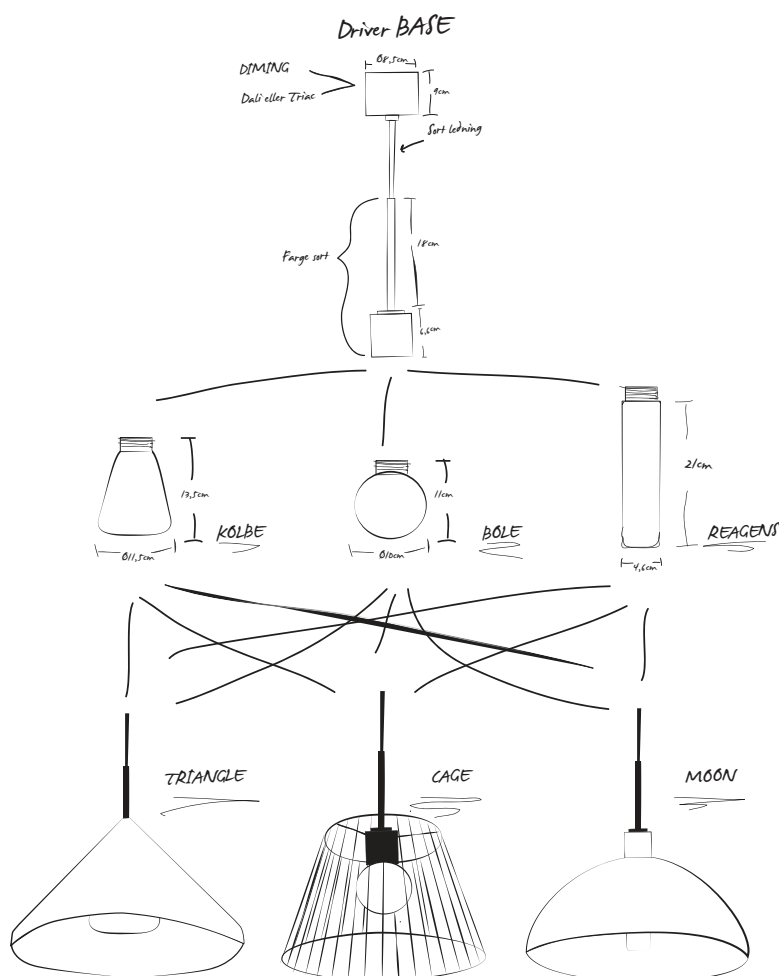

Pendelmoduler påfølgende sider >>

Pendel vare nr	Beskrivelse. Leveres med 3m kabel
PL-01-3001-21-927-6-120	LAB Pendel 6w 2700K
PL-01-3002-21-930-6-120	LAB Pendel 6w 3000K
PL-01-3003-21-9DW-6-120	LAB Pendel 6w DW

Driver vare nr	Beskrivelse
PL-01-3004-21-DALI	LAB driver base Dali
PL-01-3005-21-TRIAC	LAB driver base Triack

Tilbehør	
AC-PL-01-3003-21	LAB Rod/Arm for pendel (Side 3)