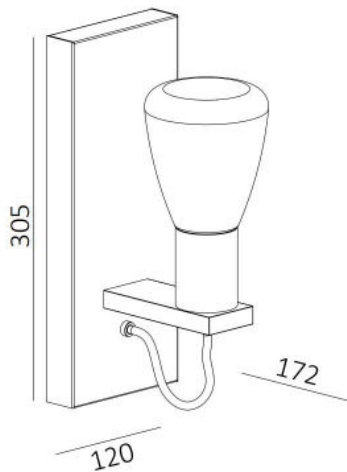

LAB WALL 7W

Teknisk data.

Lyskilde	LED
Effekt	7W
Fargetemperatur	DW=2000K-3000K
CRI:	> 90
Lumen	620lm
MacAdam	< 3 SCDM
Driftspenning	220-240V
Frekvens	50-60 Hz
Beskyttelsesgrad	IP20
Spredning	120°
Farger	Sort
Kjøle metode	Passiv
Dimbar	Dali eller Triac
Frekvens Sekundærside	> 1000 Hz
Levetid	L70 50.000 timer

LAB wall lampe av meget høy kvalitet som er utviklet for bruk i BREEAM prosjekter. Vegg lampen er dimbare med DALI eller Triac.

Vare nr (DALI)	Beskrivelse
WL-01-4003-21-9DW-7-120	Wall LAB 7W DW DALI
Vare nr (TRIAC)	Beskrivelse
WL-01-4006-21-9DW-7-120	Wall LAB 7W DW TRIAC