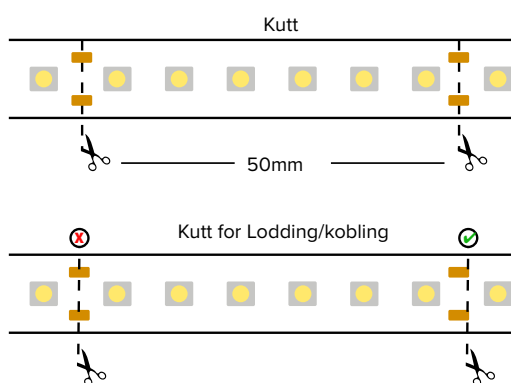

LED FLEX 14,4W CV

- Passer til de fleste installasjoner
- 120 LED pr. meter / DW 224 LED pr. meter
- Dobbeltsidig 3M-tape. Enkel å montere
- Alle led flex leveres med 2 meter tilkobling i begge ender

IP GRAD

Dioder:	120 LED pr. meter / DW 224 LED pr.m
Tilkobling:	Etter hver 6. diode (50 mm)
Maks lengde pr. tilkobling:	5 meter
Spenning:	24VDC
Fargegjengivelse:	>94
MacAdam:	3
Spredning:	120°
Forventet levetid:	50 000 timer

CRI >95 / IP20-IP54-IP65

Varenr	IP	Effekt	CRI	Fargetemp	Lysmengde	Lengde	Bredde
7007-DW	IP20	14,4w/m	> 94	2100K-3000K	Dim to Warm	5m per. rull	10mm
7007-2200	IP20	14,4W/m	> 94	2200K	1057lm/m	5m per. rull	10mm
7007-2400	IP20	14,4W/m	> 94	2400K	1057lm/m	5m per. rull	10mm
7007-4000	IP20	14,4W/m	> 94	4000K	1057lm/m	5m per. rull	10mm
7007-WW	IP20	14,4W/m	> 90	2700K	1057lm/m	5m per. rull	10mm
7007-W	IP20	14,4W/m	> 90	3000K	1057lm/m	5m per. rull	10mm
7007-WIP	IP54	14,4W/m	> 90	3000K	1057lm/m	5m per. rull	10mm
7007-WWIP	IP54	14,4W/m	> 90	2700K	1057lm/m	5m per. rull	10mm
7007-3500	IP20	14,4W/m	> 94	3500K	1057lm/m	5m per. rull	10mm
7007-5000	IP20	14,4W/m	> 94	5000K	1057lm/m	5m per. rull	10mm
7007-4000IP65	IP65	14,4W/m	> 94	4000K	1057lm/m	5m per. rull	10mm
7007-WIP65	IP65	14,4W/m	> 94	3000K	1057lm/m	5m per. rull	10mm
7007-WWIP65	IP65	14,4W/m	> 94	2700K	1057lm/m	5m per. rull	10mm