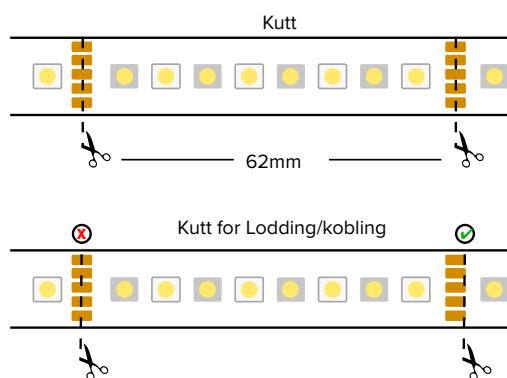

LED FLEX 23W

- Passer til de fleste installasjoner
- 96 LED-dioder per meter
Konstant spenning (CV)
- Dobbeltsidig 3M-tape. Enkel å montere
- Alle led flex leveres med 2 meter tilkobling i begge ender

IP GRAD

Dioder:	96 LED pr. meter
Tilkobling:	Etter hver 8. diode (50 / 62.5 mm)
Maks lengde pr. tilkobling:	5 meter
Spenning:	24VDC
Fargegjengivelse:	>90
MacAdam:	3
Spredning:	120°
Forventet levetid:	50 000 timer

CRI >80 ->90

Varenr	IP	Effekt	CRI	Fargetemp	Lysmengde	Lengde	Bredde
FL-05-8018-00-RGBWW-23-CV	IP20	23w/m	> 90	RGB+2700K	1080lm/m	5m per. rull	12mm