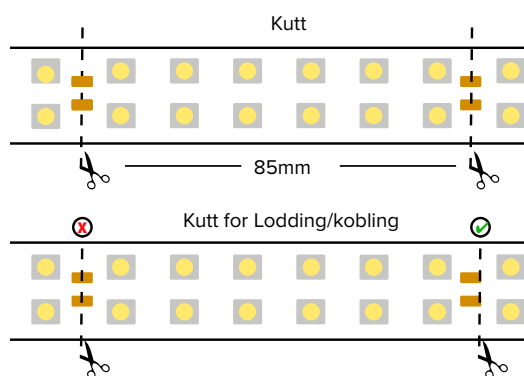

## LED FLEX 29W

- Passer til de fleste installasjoner
- 144 LED-dioder per meter
- Dobbeltsidig 3M-tape. Enkel å montere
- Alle led flex leveres med 2 meter tilkobling i begge ender

## IP GRAD

IP20 Ikke vantett

IP65 Silicon belagt

IP54 Film belagt

IP67 Silicon rør

IP68 Silicon rør fylt med silicon

Dioder:	144 LED pr. meter
Tilkobling:	Etter hver 2X6. diode (50 mm)
Maks lengde pr. tilkobling:	5 meter
Spenning:	24VDC
Fargegjengivelse:	>80
MacAdam:	3
Spredning:	120°
Forventet levetid:	50 000 timer

CRI &gt;80 / IP20

Varenr	IP	Effekt	CRI	Fargetemp	Lysmengde	Lengde	Bredde
7008-4000	IP20	> 80	29w/m	4000K	2900lm/m	5m per. rull	18mm
7008-W	IP20	> 80	29w/m	3000K	2900lm/m	5m per. rull	18mm