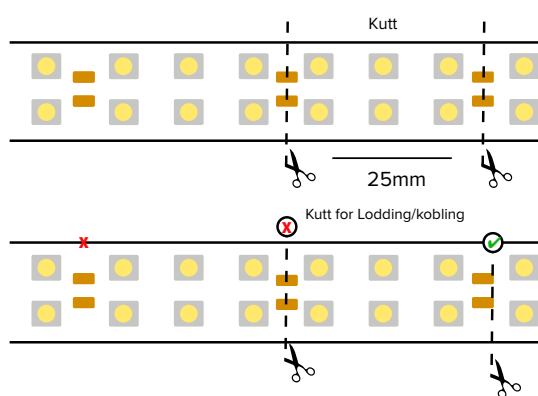

LED FLEX 40W

- Passer til de fleste installasjoner
- 240 LED-dioder per meter
- Dobbeltsidig 3M-tape. Enkel å montere
- Alle led flex leveres med 2 meter tilkobling i begge ender

IP GRAD

Dioder:	240 LED pr. meter
Tilkobling:	Etter hver 2X3. diode (25 mm)
Maks lengde pr. tilkobling:	5 meter
Spenning:	24VDC
Fargegjengivelse:	>80
MacAdam:	3
Spredning:	120°
Forventet levetid:	50 000 timer

CRI >80 / IP20

Varenr	IP	Effekt	CRI	Fargetemp	Lysmengde	Lengde	Bredde
7009-3000	IP20	40W/m	> 80	3000K	3000lm/m	5m per. rull	18mm
7009-4000	IP20	40W/m	> 80	4000K	4000lm/m	5m per. rull	18mm