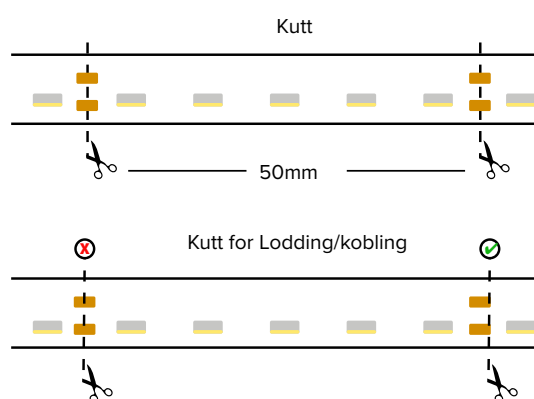

## LED Side-view 9,6w

- Side er en stripe med sideveis lysfordeling
- Sidelys i stedet for tradisjonelt opplys
- Konstant spenning (CV)
- For indirekte lys
- Alle led flex leveres med 2 meter tilkobling i begge ender

## IP GRAD

Dioder:	120 / 112 LED pr. meter
Tilkobling:	Etter hver 5 / 7. diode (50 / 62.5 mm)
Maks lengde pr. tilkobling:	5 meter
Spenning:	24VDC
Fargegjengivelse:	>80
MacAdam:	3
Spredning:	120°
Forventet levetid:	50 000 timer

CRI &gt;80-&gt;90 / IP20

Varenr	IP	Effekt	CRI	Fargetemp	Lysmengde	Lengde	Bredde
7009-W	<b>IP20</b>	9,6W/m	> 80	3000K	960lm/m	5m per. rull	8mm
7009-WW	<b>IP20</b>	9,6W/m	> 80	2700K	960lm/m	5m per. rull	8mm
FL-05-8021-00-927-10-CV	<b>IP20</b>	9,6W/m	> 90	2700K	720lm/m	5m per. rull	8mm
FL-05-8021-00-930-10-CV	<b>IP20</b>	9,6W/m	> 90	3000K	780lm/m	5m per. rull	8mm