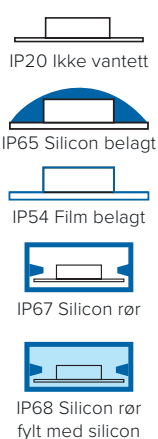

## LED Side-view 9,6w

- Side er en stripe med sideveis lysfordeling
- Sidelys i stedet for tradisjonelt opplys
- Konstant spenning (CV)
- For indirekte lys
- Alle led flex leveres med 2 meter tilkobling i begge ender

## IP GRAD

Dioder:	120 / 112 LED pr. meter
Tilkobling:	Etter hver 5 / 7. diode (50 / 62.5 mm)
Maks lengde pr. tilkobling:	5 meter
Spenning:	24VDC
Fargegjengivelse:	>80
MacAdam:	3
Spredning:	120°
Forventet levetid:	50 000 timer

CRI &gt;80-&gt;90 / IP20

Varenr	IP	Effekt	CRI	Fargetemp	Lysmengde	Lengde	Bredde
7009-W	<b>IP20</b>	9,6W/m	> 80	3000K	960lm/m	5m per. rull	8mm
7009-WW	<b>IP20</b>	9,6W/m	> 80	2700K	960lm/m	5m per. rull	8mm
FL-05-8021-00-927-10-CV	<b>IP20</b>	9,6W/m	> 90	2700K	720lm/m	5m per. rull	8mm
FL-05-8021-00-930-10-CV	<b>IP20</b>	9,6W/m	> 90	3000K	780lm/m	5m per. rull	8mm