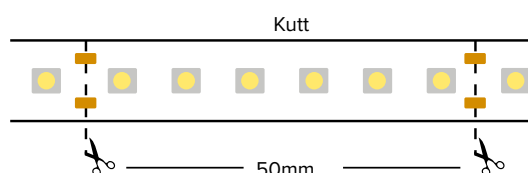

## LED flex 9,6w

- Passer til de fleste installasjoner
- 120 LED-dioder per meter
- Konstant spenning (CV)
- Dobbeltsidig 3M-tape. Enkel å montere
- Alle led flex leveres med 2 meter tilkobling i begge ender

## IP GRAD

Dioder: 120 LED pr. meter  
 Tilkobling: Etter hver 6. diode (50 mm)  
 Maks lengde pr. tilkobling: 5 meter  
 Spenning: 24VDC  
 Fargegjengivelse: >80 / >90 / >94  
 MacAdam: 3  
 Spredning: 120°  
 Forventet levetid: 50 000 timer

## CRI &gt;80 / IP20

Varenr	IP	Effekt	CRI	Fargetemp	Lysmengde	Lengde	Bredde
7005-00	IP20	9,6W/m	> 80	3000K	749lm/m	5m per. rull	10mm
7005-CW	IP20	9,6W/m	> 80	6000K	749lm/m	5m per. rull	10mm
7005-B	IP20	9,6W/m	> 80	BLUE	749lm/m	5m per. rull	10mm
7005-G	IP20	9,6W/m	>80	GREEN	749lm/m	5m per. rull	10mm
7005-R	IP20	9,6W/m	> 80	RED	749lm/m	5m per. rull	10mm
7009-W	IP20	9,6W/m	> 80	3000K	960lm/m	5m per. rull	10mm
7009-WW	IP20	9,6W/m	> 80	2700K	960lm/m	5m per. rull	10mm

## CRI &gt;90-&gt;94 / IP20-IP65

Varenr	IP	Effekt	CRI	Fargetemp	Lysmengde	Lengde	Bredde
7007-9W-WW	IP20	9,6W/m	> 90	2700K	749lm/m	5m per. rull	10mm
7005-WWIP65	IP65	9,6W/m	> 94	2700K	749lm/m	5m per. rull	10mm
7005-WIP65	IP65	9,6W/m	> 94	3000K	749lm/m	5m per. rull	10mm