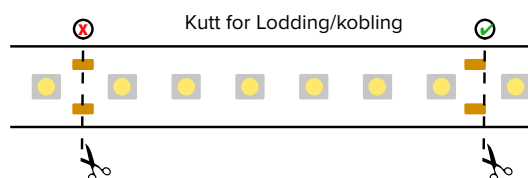

## LED flex 9,6w

- Passer til de fleste installasjoner
- 120 LED-dioder per meter
- Konstant spenning (CV)
- Dobbeltsidig 3M-tape. Enkel å montere
- Alle led flex leveres med 2 meter tilkobling i begge ender

## IP GRAD

Dioder: 120 LED pr. meter  
 Tilkobling: Etter hver 6. diode (50 mm)  
 Maks lengde pr. tilkobling: 5 meter  
 Spenning: 24VDC  
 Fargegjengivelse: >80 / >90 / >94  
 MacAdam: 3  
 Spredning: 120°  
 Forventet levetid: 50 000 timer

## CRI &gt;80 / IP20

Varenr	IP	Effekt	CRI	Fargetemp	Lysmengde	Lengde	Bredde
7005-00	IP20	9,6W/m	> 80	3000K	749lm/m	5m per. rull	10mm
7005-CW	IP20	9,6W/m	> 80	6000K	749lm/m	5m per. rull	10mm
7005-B	IP20	9,6W/m	> 80	BLUE	749lm/m	5m per. rull	10mm
7005-G	IP20	9,6W/m	>80	GREEN	749lm/m	5m per. rull	10mm
7005-R	IP20	9,6W/m	> 80	RED	749lm/m	5m per. rull	10mm
7009-W	IP20	9,6W/m	> 80	3000K	960lm/m	5m per. rull	10mm
7009-WW	IP20	9,6W/m	> 80	2700K	960lm/m	5m per. rull	10mm

## CRI &gt;90-&gt;94 / IP20-IP65

Varenr	IP	Effekt	CRI	Fargetemp	Lysmengde	Lengde	Bredde
7007-9W-WW	IP20	9,6W/m	> 90	2700K	749lm/m	5m per. rull	10mm
7005-WWIP65	IP65	9,6W/m	> 94	2700K	749lm/m	5m per. rull	10mm
7005-WIP65	IP65	9,6W/m	> 94	3000K	749lm/m	5m per. rull	10mm