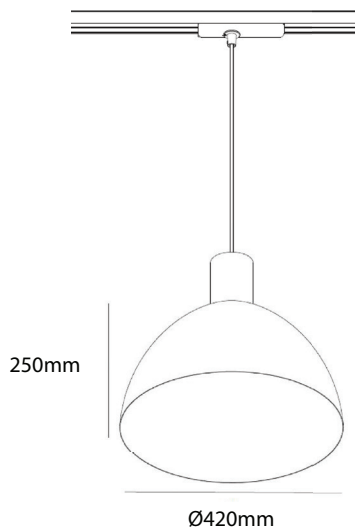

LHC Para trooper

Tekniske data.

Lyskilde	LED
Effekt	35W
Fargetemp	3000K
Lumen	2950
MacAdam	< 3
Ra-index	80
Driftspenning	220-240
Frekvens	50-60Hz
Driver	Osram
Beskyttelsesgrad	IP20
Beskyttelsesglass	Ja
Reflektor spredning	23°
Kjøle metode	Passiv
Dimbar	Nei
Farger	Black
Mål	Ø420xH250mm / 3m kabel

Paratrooper er en allsidig pendel designet for offentlige miljøer, butikker, kjøpesenter og steder som trenger mye lys. Lampen kommer ferdig med Osram track driver for montering rett i 3-tennings-skinne, og lengden på kabel kan enkelt justeres. Paratrooper er en skinnemontert teknisk pendel, som har god avblending og høyt lysutbytte.

LIGHT DISTRIBUTION for 3000K medium 23 °

h(m)	E(lx)	Ø(m)
1	1660	Ø0.39
2	415.1	Ø0.79
3	184.5	Ø1.19
4	103.8	Ø1.59
5	66.41	Ø1.98

Photometric 3000K 24D Ra.90

Vare nr.	Beskrivelse.	Farge.
PL-01-3012-21-830-35-24	Pendel/ 3m kabel	Sort
PL-01-3013-21-42	Skjerm	Sort