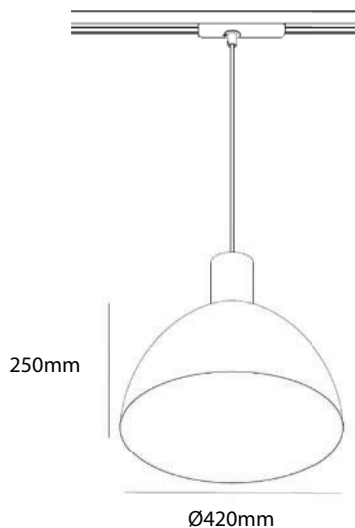

LHC Para trooper

Tekniske data.

Lyskilde	LED
Effekt	35W
Fargetemp	3000K
Lumen	2950
MacAdam	< 3
Ra-index	80
Driftspenning	220-240
Frekvens	50-60Hz
Driver	Osram
Beskyttelsesgrad	IP20
Beskyttelsesglass	Ja
Reflektor spredning	36°
Kjøle metode	Passiv
Dimbar	Nei
Farger	Black
Mål	Ø420xH250mm / 3m kabel

Paratrooper er en allsidig pendel designet for offentlige miljøer, butikker, kjøpesenter og steder som trenger mye lys. Lampen kommer ferdig med Osram track driver for montering rett i 3-tennings-skinne, og lengden på kabel kan enkelt justeres. Paratrooper er en skinnemontert teknisk pendel, som har god avblending og høyt lysutbytte.

LIGHT DISTRIBUTION for 3000K medium 23 °

h(m)	E(lx)	Ø(m)
1	1660	Ø0.39
2	415.1	Ø0.79
3	184.5	Ø1.19
4	103.8	Ø1.59
5	66.41	Ø1.98

Photometric 3000K 24D Ra.90

Vare nr.	Beskrivelse.	Farge.
PL-01-3012-21-830-35-36	Pendel/ 3m kabel	Sort
PL-01-3013-21-42	Skjerm	Sort