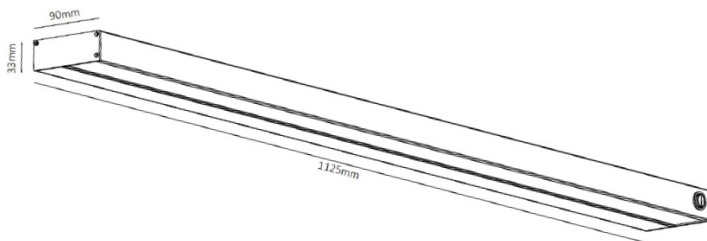

CABINET LIGHT 1125MM

LUMEN TOOLS

Lyskilde	LED
Effekt	20W
Fargetemperatur	3000K
CRI	> 90
UGR	14
Lumen	1531lm
Driftspenning	220-240 V
Frekvens	230/50-60 Hz
McAdams	< 3
Beskyttelsesgrad	IP21
Reflektor spredning	40°
Farger	Hvit
Kjøle metode	Passiv
Dimbar	Triac
Forventet levetid	L90B10 50.000 timer
Garanti	5 år
Mål	H33XB90X1125MM

Enkle, stilige aluminiumsarmaturer i elegant design for montering under skap.

Av /på knapp og kan dimmes med Triac

LIGHT DISTRIBUTION for 3000K Wide 106°

h(m)	E(lx)	Ø(m)
1	189.5	Ø2.57
2	47.37	Ø5.15
3	21.05	Ø7.73
4	11.84	Ø10.31
5	7.57	Ø12.89