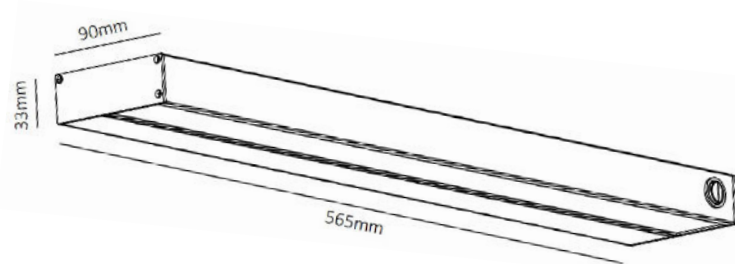

CABINET LIGHT 565MM

LUMEN TOOLS

LIGHT DISTRIBUTION for 3000K Wide 106°

h(m)	E(lx)	Ø(m)
1	105.7	Ø2.55
2	26.42	Ø5.11
3	11.64	Ø7.67
4	6.6	Ø10.23
5	4.2	Ø12.79

Lyskilde	LED
Effekt	10W
Fargetemperatur	3000K
CRI	> 90
UGR	14
Lumen	811lm
Driftspenning	220-240 V
Frekvens	230/50-60 Hz
McAdams	< 3
Beskyttelsesgrad	IP21
Reflektor spredning	40°
Farger	Hvit
Kjøle metode	Passiv
Dimbar	Triac
Forventet levetid	L90B10 50.000 timer
Garanti	5 år
Mål	H33XB90X565MM

Enkle, stilige aluminiumsarmaturer i elegant design for montering under skap.

Av /på knapp og kan dimmes med Triac

Vare nr.
CL-01-12000-20-930-10-180

Farge
Hvit