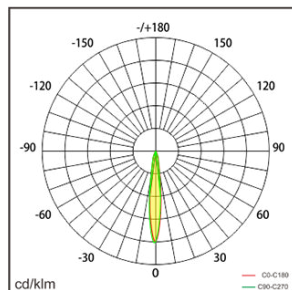

CICA V2

LUMEN TOOLS

Teknisk data.

Effekt	22W/40W
Fargetemperatur	3000K
Lumen	1782lm / 3240lm
CRI	>80
MacAdams	< 3 SCDM
Driftspenning	230V
Driver	Integrert
Beskyttelsesgrad	IP65
Slagfasthet	IK08
Beskyttelsesglass	Inkludert
Reflektor spredning	36°
Farger	Sort
Kjøle metode	passiv
Dimbar med	DALI
Levetid	L70(B50)50,000 timer

Med Cica kan du oppnå god belysning og fremheve arkitekturen og omgivelsene samtidig som den gir stedet identitet.

Cica passer perfekt for belysning av trær, arkitektur, skulptur og parkeringsplasser. Armatur er av høykvalitet. Cica utendørs spotlight har ekstrem allsidighet og kvalitet. Kan bl.a rotere lyset 120° horisontelt og 90° vertikalt. Den er svært enkel å montere – på vegg, i bakke eller på stolpe/mast med eget klemmefeste.

PHOTOMETRIC DATA 40W

Tilbehør: Feste til stolpe

Varenr	Farge
SL-10-1104-21-830-22-36	22W / Sort
SL-10-1105-21-830-40-36	40W / Sort

Tilbehør.	
ac-cica-pole-bracked	Feste til stolpe