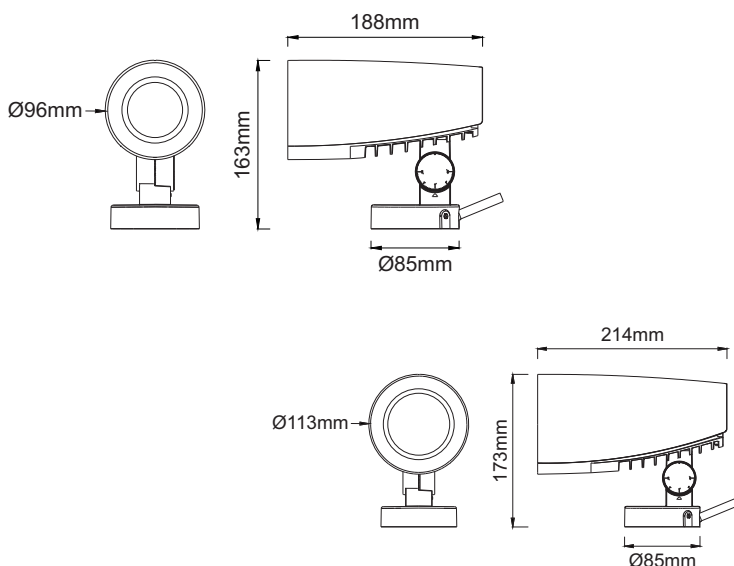

CICA V2

LUMEN TOOLS

Teknisk data.

Effekt	22W/40W
Fargetemperatur	3000K
Lumen	1782lm / 3240lm
CRI	>80
MacAdams	< 3 SCDM
Driftspenning	230V
Driver	Integrert
Beskyttelsesgrad	IP65
Slagfasthet	IK08
Beskyttelsesglass	Inkludert
Reflektor spredning	36°
Farger	Sort
Kjøle metode	passiv
Dimbar med	DALI
Levetid	L70(B50)50,000 timer

Med Cica kan du oppnå god belysning og fremheve arkitekturen og omgivelsene samtidig som den gir stedet identitet.

Cica passer perfekt for belysning av trær, arkitektur, skulptur og parkeringsplasser. Armatur er av høykvalitet. Cica utendørs spotlight har ekstrem allsidighet og kvalitet. Kan bl.a rotere lyset 120° horisontelt og 90° vertikalt. Den er svært enkel å montere – på vegg, i bakke eller på stolpe/mast med eget klemmefeste.

PHOTOMETRIC DATA 40W

Tilbehør: Feste til stolpe

Varenr	Farge
SL-10-1104-21-830-22-36	22W / Sort
SL-10-1105-21-830-40-36	40W / Sort

Tilbehør.	
ac-cica-pole-bracked	Feste til stolpe