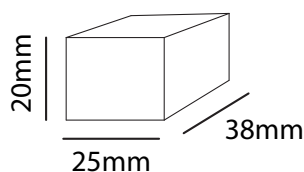

DEEP MINI V4

LUMEN TOOLS

Lyskilde	LED
Effekt	5W
Fargetemperatur	2000-3000K DW
CRI	> 90
Lumen	450lm
Driftspenning	220-240 V
Frekvens	230/50-60 Hz
Driver	AcTEC
McAdams	< 3
Beskyttelsesgrad	IP54
Reflektor spredning	24°
Farger	Hvit, sort
Kjøle metode	Passiv
Dimbar	Ja Triac
Forventet levetid	L70 50.000 timer
Hulltagning	Ø38
Vekt	0,73 kg

38mm

55mm

Ø45mm

Driver passer hullmål

En av våre minste downlight'er. Utmerket som stemingsbelysning. Deep Mini er perfekt til nisjebelysning, objektbelysning og trappebelysning innendørs eller som effektbelysning på badetrom.