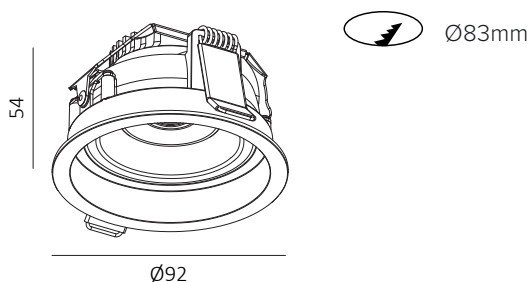

# LUMEN TOOLS

Lyskilde:	LED
Systemeffekt:	7W
Fargetemperatur:	2000K-3000K DW
CRI:	> 90
Lumen:	620lm
MacAdam:	< 3 SCDM
Driftspenning:	220-240V
Frekvens:	50-60 Hz
Beskyttelsesglass:	Linse
Beskyttelsesgrad:	IP21
Spredning:	38°
Farger:	Hvit og sort
Kjøle metode:	Passiv
Dimbar:	Triac eller Dali (Bestilles separat)
Levetid:	L90 50.000 timer
Garanti:	5 år
Hullmål:	Ø83

Antall lamper pr. kurs

B10	17
B16	28
C10	37
C16	59

DALI.  
5 way quick connector Linect

Triac  
3 way quick connector Linect

Vare nr.  
100040  
100039

Drivere  
LHCDriver7WTriac  
LHCDriver7WDaliV2

Farge  
Hvit  
Sort

Beskrivelse  
Triac  
Dali