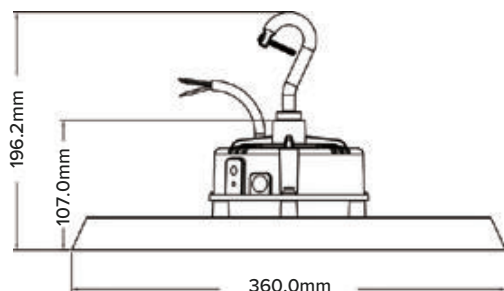

Industriarmatur for større room.
Lager og terminaler mm.
Leveres med 3m oppheng (kjetting 1kg)

**LUMEN
TOOLS**

ESB strømbegrenser, noe å tenke på ?

Startstrømmen på ett belyningsanlegg med mange armaturer kan bli svært høy, og dette kan medføre at sikringen slår ut. Med ESB-startstrømbegrenser blir startstrømmen for armaturene begrenset i ett lite øyeblikk noe som gir en mykere start, god beskyttelse og lengere levetid på anlegget.