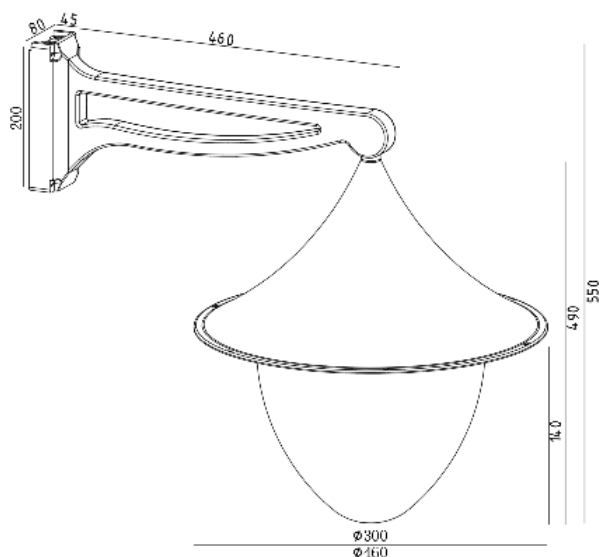

# HASSELNØTT PENDEL

# LUMEN TOOLS

Lyskilde	LED
Effekt	15W/350mA 30-43VDC
Fargetemperatur	3000K
CRI	> 90
Lumen	1125lm / 75lm/w
MacAdams step	< 3
Driftspenning	220-240 V
Frekvens	50-60 Hz
Driver	Inkludert
Beskyttelsesgrad	IP65
Beskyttelsesgrad	IK08
Spredning	360°
Farger	Sort (RAL 9005 )
Kjøle metode	passiv
Dimbar	DALI
Forventet levetid	L90B20 > 50.000 timer

Hassel nøtt er basert på bilder fra 1928, hvor vi har konstruert en visuelt lik lampe med moderne teknologi på innsiden. Bl.a med støtsikkert glass (IK) og tilrettelagt for DALI. Lampen er klassisk nøytral, med rundtstrålende opal underside og avskjerming over horisontallinjen. Arm og housing er av aluminium. Kuppelen er polykarbonat.