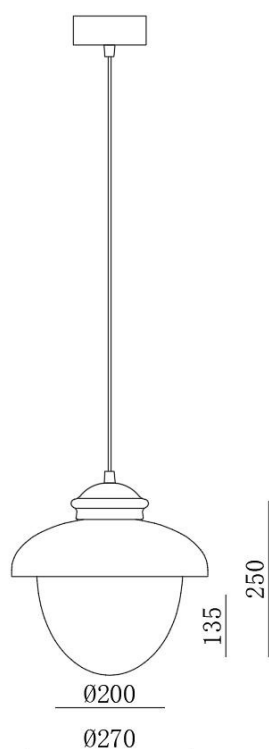

HASSELNØTT PENDEL

LUMEN TOOLS

Lyskilde	LED
Effekt	13,5W
Fargetemperatur	2700K
CRI	> 90
Lumen	68lm/W
MacAdams step	< 3
Driftspenning	220-240 V
Frekvens	50-60 Hz
Driver	Inkludert
Beskyttelsesgrad	IP20
Spredning	360°
Farger	Sort (RAL 9005)
Kjøle metode	passiv
Dimbar	DALI
Forventet levetid	L90B20 > 50.000 timer

Hasselnøtt er basert på bilder fra 1928, hvor vi har konstruert en visuelt lik lampe med moderne teknologi på innsiden. Pendlene er i glass og identiske med originalene, men med all moderne teknologi, som bl.a LED og DALI.