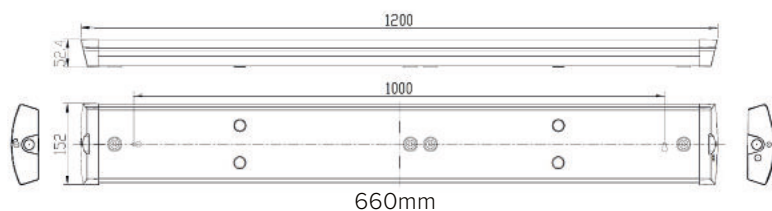

HYDRA

LUMEN  
TOOLSLUMEN  
TOOLS

Effekt	12-20W og 23-40W
Fargetemperatur	3000K, 3500K og 4000K Dip
Lumen	1440lm-2400lm og 2760lm-4800lm
CRI	>80
MacAdams	< 3 SCDM
Driftspenning	230V
Driver	Integrert
Beskyttelsesgrad	IP44
Beskyttelsesglass	Inkludert
Reflektor spredning	180°
Farger	Hvit
Kjøle metode	passiv
Dimbar med	Nei
Levetid	L80B50 75,000 timer L70 100.000 timer
Mål	660mm og 1200mm

1200mm

660mm

Hydra er en klassisk interiørarmatur med stort bruksområde og fleksibilitet. Armaturen har IP44 og er ypperlig til boder, vaskerom, tekniske rom og tilsvarende arealer hvor det er behov for godt lys. Armaturen er utstyrt med DIP-bryter på effekt og fargetemperatur som gir deg muligheten til å tilpasse lyskvaliteten til ditt behov.

3 koblingsterminaler

6 kabelgjennomføringer med nippler

DIP-bryter for effekt

DIP-bryter for farge temp.

660 mm / 12-20W

1	2	3	Effekt
			20W
ON			17W
	ON		14W
		ON	12W

1200 mm / 23-40W

1	2	3	Effekt
			40W
ON			34W
	ON		28W
		ON	23W

Varenr	Mål	Effekt
CL-06-12002-20-830-20-180	660mm	12-20W
CL-06-12003-40-830-20-180	1200mm	23-40W