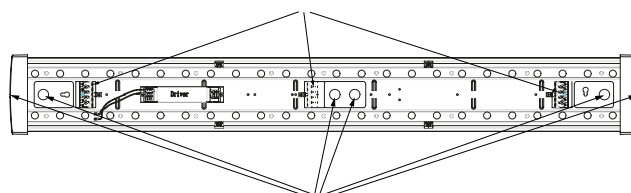

1200mm

660mm

Hydra er en klassisk interiørarmatur med stort bruksområde og fleksibilitet. Armaturen har IP44 og er ypperlig til boder, vaskerom, tekniske rom og tilsvarende arealer hvor det er behov for godt lys. Armaturen er utstyrt med DIP-bryter på effekt og fargetemperatur som gir deg muligheten til å tilpasse lyskvaliteten til ditt behov.

3 koblingsterminaler

6 kabelgjennomføringer med nippler

DIP-bryter for effekt

DIP-bryter for farge temp.

660 mm / 12-20W

1	2	3	Effekt
			20W
ON			17W
	ON		14W
		ON	12W

1200 mm / 23-40W

1	2	3	Effekt
			40W
ON			34W
	ON		28W
		ON	23W

Varenr	Mål	Effekt
CL-06-12002-20-830-20-180	660mm	12-20W
CL-06-12003-40-830-20-180	1200mm	23-40W