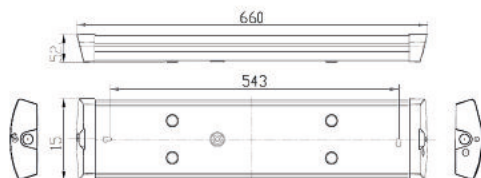

HYDRA

LUMEN  
TOOLSLUMEN  
TOOLS

Effekt	12-20W og 23-40W
Fargetemperatur	3000K, 3500K og 4000K Dip
Lumen	1440lm-2400lm og 2760lm-4800lm
CRI	>80
MacAdams	< 3 SCDM
Driftspenning	230V
Driver	Integrert
Beskyttelsesgrad	IP44
Beskyttelsesglass	Inkludert
Reflektor spredning	180°
Farger	Hvit
Kjøle metode	passiv
Dimbar med	Nei
Levetid	L80B50 75,000 timer L70 100.000 timer
Mål	660mm og 1200mm

1200mm

660mm

Hydra er en klassisk interiørarmatur med stort bruksområde og fleksibilitet. Armaturen har IP44 og er ypperlig til boder, vaskerom, tekniske rom og tilsvarende arealer hvor det er behov for godt lys. Armaturen er utstyrt med DIP-bryter på effekt og fargetemperatur som gir deg muligheten til å tilpasse lyskvaliteten til ditt behov.

3 koblingsterminaler

6 kabelgjennomføringer med nippler

DIP-bryter for effekt

DIP-bryter for farge temp.

660 mm / 12-20W

1	2	3	Effekt
			20W
ON			17W
	ON		14W
		ON	12W

1200 mm / 23-40W

1	2	3	Effekt
			40W
ON			34W
	ON		28W
		ON	23W

Varenr	Mål	Effekt
CL-06-12002-20-830-20-180	660mm	12-20W
CL-06-12003-40-830-20-180	1200mm	23-40W