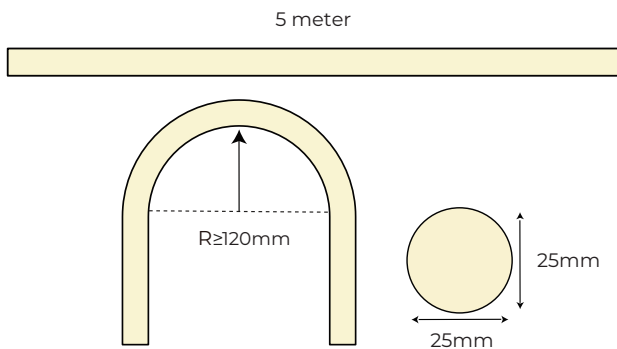

LT JEDI SNAKE RGB

LUMEN TOOLS

Lyskilde	LED
Effekt	14,4W pr. m
Fargetemperatur	RGB
Ra-index	> 90
Lumen	400lm
Spredning	360°
Driftspenning	24V
Kjøle metode	Passiv
Beskyttelsesgrad	IP65
McAdams	< 3
Farger	Hvit
Dimbar	Ja
Forventet levetid	36.000 timer
Lengde	5 meter
Garanti	5 år

Vare nr.	Fargetemp	Lumen	Lengde
100021	RGB	400lm	5m

Tilbehør varenr..

100022	Stag 0,3-0,6m
100023	Tråddopphengssett, 2m
100024	Enkel vertikalt tak kit
100025	Dobbel vertikalt tak kit

Stag

Enkel vertikalt tak

Tråddoppheng

Dobbel vertikalt tak

Flux out: 630.0 lm

Ikke pakke inn gjenstander mindre enn 120 mm

Ikke strekkes

Ingen belastning

IP65 Silicone Plug -Top Outlet

2PIN 3PIN 4PIN

IP65 Silicone Plug -Side outlet

2PIN 3PIN 4PIN