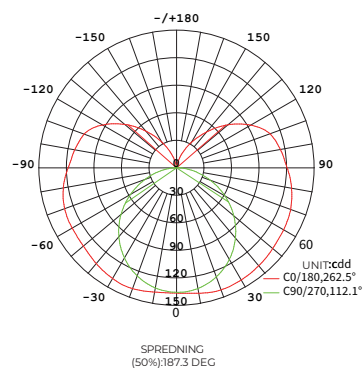

LT JEDI SNAKE RGB

LUMEN TOOLS

Lyskilde	LED
Effekt	14,4W pr. m
Fargetemperatur	RGB
Ra-index	> 90
Lumen	400lm
Spredning	360°
Driftspenning	24V
Kjøle metode	Passiv
Beskyttelsesgrad	IP65
McAdams	< 3
Farger	Hvit
Dimbar	Ja
Forventet levetid	36.000 timer
Lengde	5 meter
Garanti	5 år

Tråddoppning

Dobbel vertikalt tak

Flux out: 630.0 lm

Height	Eavg, Emax	Angle: 179.00deg	Diameter
1m	0.0000, 136.61lx		22917.70cm
2m	0.0000, 34.151lx		45835.40cm
3m	0.0000, 15.181lx		68753.09cm
4m	0.0000, 8.5371lx		91670.79cm
5m	0.0000, 5.4641lx		114588.49cm
6m	0.0000, 3.7941lx		137506.19cm
7m	0.0000, 2.7881lx		160423.89cm
8m	0.0000, 2.1341lx		183341.59cm
9m	0.0000, 1.6861lx		206259.28cm
10m	0.0000, 1.3661lx		229176.98cm