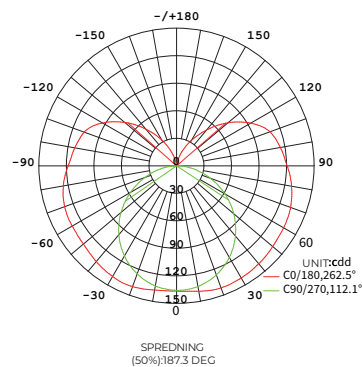

Vare nr.	Fargetemp	Lumen	Lengde
100021	RGB	400lm	5m

Tilbehør varenr..

100022	Stag 0,3-0,6m
100023	Tråddopphengssett, 2m
100024	Enkel vertikalt tak kit
100025	Dobbel vertikalt tak kit

Stag

Enkel vertikalt tak

Tråddoppheng

Dobbel vertikalt tak

Flux out: 630.0 lm