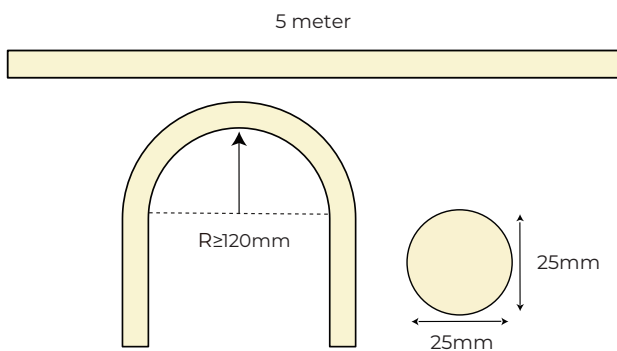

LT JEDI SNAKE RGB

LUMEN TOOLS

Lyskilde	LED
Effekt	14,4W pr. m
Fargetemperatur	RGB
Ra-index	> 90
Lumen	400lm
Spredning	360°
Driftspenning	24V
Kjøle metode	Passiv
Beskyttelsesgrad	IP65
McAdams	< 3
Farger	Hvit
Dimbar	Ja
Forventet levetid	36.000 timer
Lengde	5 meter
Garanti	5 år

Vare nr.	Fargetemp	Lumen	Lengde
100021	RGB	400lm	5m

Tilbehør varenr..

100022	Stag 0,3-0,6m
100023	Tråddoppingssett, 2m
100024	Enkeltende vertikalt tak kit
100025	Dobbel vertikalt tak kit

Stag

Enkeltende vertikalt tak

Tråddoppning

Dobbel vertikalt tak

Flux out: 630.0 lm

Height	Eavg, Emax	Angle: 179.00deg	Diameter
1m	0.0000, 136.61lx		22917.70cm
2m	0.0000, 34.151lx		45835.40cm
3m	0.0000, 15.181lx		68753.09cm
4m	0.0000, 8.5371lx		91670.79cm
5m	0.0000, 5.4641lx		114588.49cm
6m	0.0000, 3.7941lx		137506.19cm
7m	0.0000, 2.7881lx		160423.89cm
8m	0.0000, 2.1341lx		183341.59cm
9m	0.0000, 1.6861lx		206259.28cm
10m	0.0000, 1.3661lx		229176.98cm

Ikke pakke inn gjenstander mindre enn 120 mm

Ikke strekkes

Ingen belastning

• IP65 Silicone Plug -Top Outlet

2PIN

3PIN

4PIN

• IP65 Silicone Plug-Side outlet