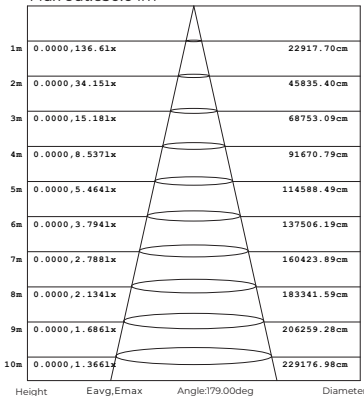

Vare nr.	Fargetemp	Lumen	Lengde
100021	RGB	400lm	5m

Tilbehør varenr..

100022	Stag 0,3-0,6m
100023	Tråddopphengssett, 2m
100024	Enkel vertikalt tak kit
100025	Dobbel vertikalt tak kit

Stag

Enkel vertikalt tak

Tråddoppheng

Dobbel vertikalt tak

Flux out: 630.0 lm