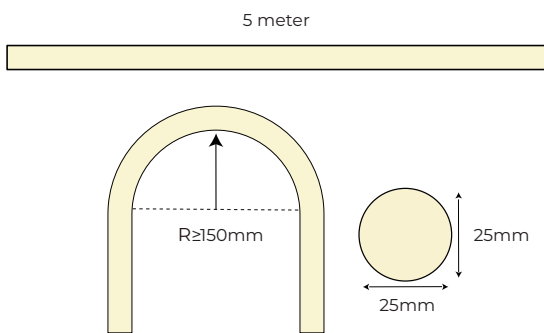

JEDI SNAKE

LUMEN TOOLS

Lyskilde	LED
Effekt	14,4W pr. m
Fargetemperatur	2700K / 3000
Ra-index	> 90
Lumen	950lm
Spredning	360°
Driftspenning	24V
Kjøle metode	Passiv
Beskyttelsesgrad	IP65
McAdams	< 3
Farger	Hvit
Dimbar	Ja
Forventet levetid	36.000 timer
Lengde	5 meter
Garanti	5 år

Vare nr.	Fargetemp	Lumen	Lengde
100019	2700K	950lm	5m
100020	3000K	950m	5m

Tilbehør varenr..

100022	Stag 0,3-0,6m
100023	Trådoppengssett, 2m
100024	Enkeltende vertikalt tak kit
100025	Dobbel vertikalt tak kit

Stag

Enkeltende vertikalt tak

· IP65 Silicone Plug -Top Outlet

Trådoppheng

Dobbel vertikalt tak

· IP65 Silicone Plug-Side outlet

Height	Eavg, Emax	Angle: 175.00°	Diameter
1m	0.2530, 136.11 x		4580.75cm
2m	0.0633, 34.031 x		9161.50cm
3m	0.0281, 15.121 x		13742.26cm
4m	0.0158, 8.5071 x		18323.01cm
5m	0.0101, 5.4441 x		22903.76cm
6m	0.0070, 3.7811 x		27484.51cm
7m	0.0052, 2.7781 x		32065.26cm
8m	0.0040, 2.1271 x		36646.01cm
9m	0.0031, 1.6801 x		41226.77cm
10m	0.0025, 1.3611 x		45807.52cm

Ikke pakke inn gjenstander mindre enn 150 mm

Ikke strekkes

Ingen belastning