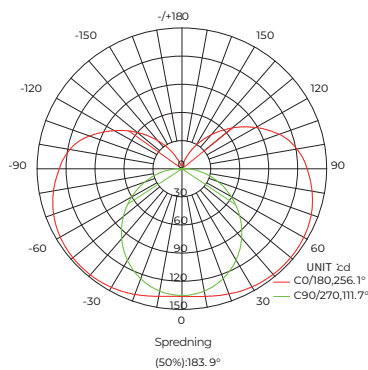

JEDI SNAKE

LUMEN TOOLS

Lyskilde	LED
Effekt	14,4W pr. m
Fargetemperatur	2700K / 3000
Ra-index	> 90
Lumen	950lm
Spredning	360°
Driftspenning	24V
Kjøle metode	Passiv
Beskyttelsesgrad	IP65
McAdams	< 3
Farger	Hvit
Dimbar	Ja
Forventet levetid	36.000 timer
Lengde	5 meter
Garanti	5 år

Stag

Enkeltende vertikalt tak

· IP65 Silicone Plug -Top Outlet

Trådoppheng

Dobbel vertikalt tak

· IP65 Silicone Plug-Side outlet

Height	Eavg, Emax	Angle: 175.00°	Diameter
1m	0.2530, 136.11 x		4580.75cm
2m	0.0633, 34.031 x		9161.50cm
3m	0.0281, 15.121 x		13742.26cm
4m	0.0158, 8.5071 x		18323.01cm
5m	0.0101, 5.4441 x		22903.76cm
6m	0.0070, 3.7811 x		27484.51cm
7m	0.0052, 2.7781 x		32065.26cm
8m	0.0040, 2.1271 x		36646.01cm
9m	0.0031, 1.6801 x		41226.77cm
10m	0.0025, 1.3611 x		45807.52cm