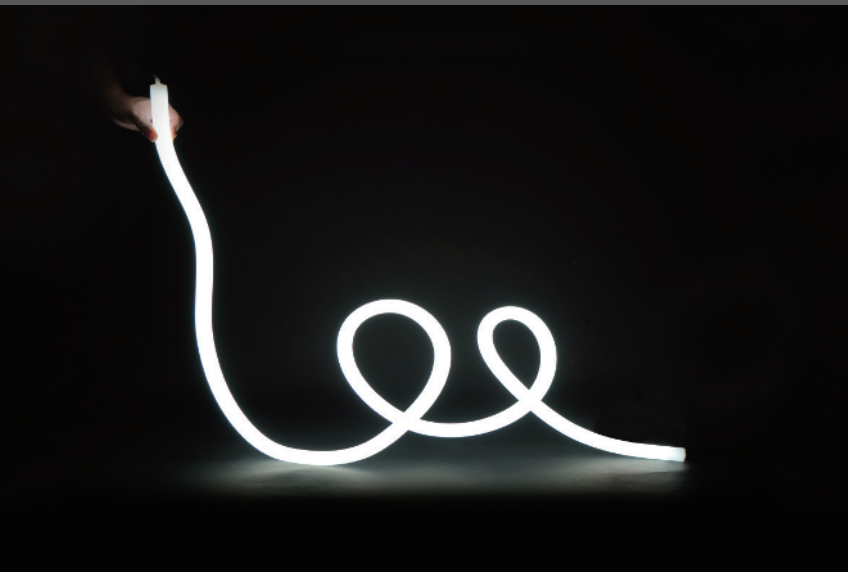

JEDI SNAKE

LUMEN TOOLS

Lyskilde	LED
Effekt	14,4W pr. m
Fargetemperatur	2700K / 3000
Ra-index	> 90
Lumen	950lm
Spredning	360°
Driftspenning	24V
Kjøle metode	Passiv
Beskyttelsesgrad	IP65
McAdams	< 3
Farger	Hvit
Dimbar	Ja
Forventet levetid	36.000 timer
Lengde	5 meter
Garanti	5 år

Dette produktet bruker høyeffektiv LED-teknologi med LM80-testsertifisering. Laget av transparent silikonmateriale, har det en IP65-klasifisering for motstand mot fuktighet og støv. Det gir jevn lysutslipp i 360° uten skygger og har en behagelig overflate.