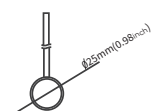

Stag

Enkeltende vertikalt tak

· IP65 Silicone Plug -Top Outlet

Trådoppheng

Dobbel vertikalt tak

· IP65 Silicone Plug-Side outlet

Height	Eavg, Emax	Angle: 175.00°	Diameter
1m	0.2530, 136.11 x		4580.75cm
2m	0.0633, 34.031 x		9161.50cm
3m	0.0281, 15.121 x		13742.26cm
4m	0.0158, 8.5071 x		18323.01cm
5m	0.0101, 5.4441 x		22903.76cm
6m	0.0070, 3.7811 x		27484.51cm
7m	0.0052, 2.7781 x		32065.26cm
8m	0.0040, 2.1271 x		36646.01cm
9m	0.0031, 1.6801 x		41226.77cm
10m	0.0025, 1.3611 x		45807.52cm