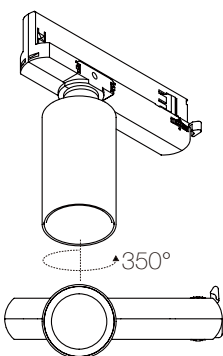

DALI driver.
Inrush: 5 A - 50 mS
16A C: 50 stk.

Skinnespott i aluminium, justerbart hode.
Den leveres i standard hvit eller svart,
i tillegg kan kragen byttes til følgende dekorative overflater:
Titan, rose gull, brun bronse eller børstet nikkel.