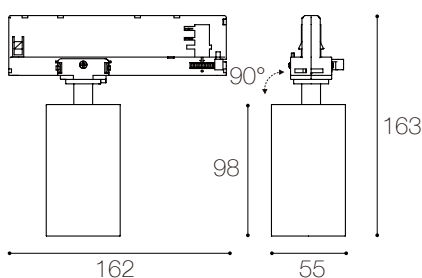

MARAUDER

LUMEN TOOLS

Lyskilde	LED
Effekt	12W
Fargetemperatur	3000K
CRI	> 90
Lumen	1344lm
Driftspenning	230 V
Frekvens	230/50-60 Hz
McAdams	< 3
Beskyttelsesgrad	IP20
Spredning	36° + Tilbehør / 15° / 50°
Farger	Hvit, sort + Tilbehør 4 farger
Kjøle metode	Passiv
Dimbar	DALI
CLO	På forespørsel
Forventet levetid	L90 100.000 timer
Garanti	5 år

DALI driver.
Inrush: 5 A - 50 mS
16A C: 50 stk.

Skinnespott i aluminium, justerbart hode.
Den leveres i standard hvit eller svart,
i tillegg kan kragen byttes til følgende dekorative overflater:
Titan, rose gull, brun bronse eller børstet nikkel.