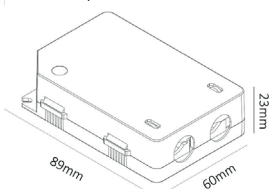

Office er en komplett serie downlights utviklet for kontorer og offentlige miljøer. Armaturene har en dyp lyskilde som tilsikrer lav blending og et godt lysbilde. Svært effektive lyskilder med høyfrekvente drivere som møter de strenge kravene til moderne prosjekter (BREEAM Excellent) gjør Office svært allsidig. IP44 beskyttelsesgrad gjør serien anvendelig i mange ulike applikasjoner.

Linect quick con