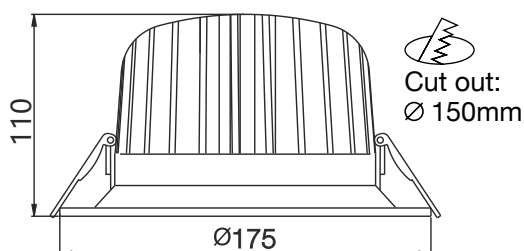

## Teknisk data.

Lyskilde	LED
Effekt	13W
Fargetemperatur	3000K
CRI	>90
Lumen	1717lm
MacAdams	< 3 SCDM
Driftspenning	220-240V
Driver	Elektronisk
Beskyttelsesgrad	IP44
Beskyttelsesglass	Inkludert
Spredning	45°
Farger	Hvit og sort
Kjøle metode	passiv
Dimbar med	TRIAC og DALI drivere
Levetid	L70. 50,000t
Hullmål	Ø150mm