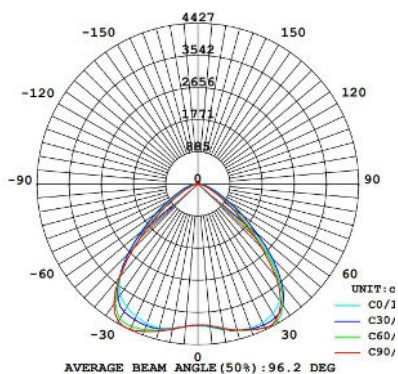

OPTIMUS V2

LUMEN TOOLS

Lyskilde:	LED
Systemeffekt:	75W, 90W, 120W
Fargetemperatur:	4000K
CRI:	>90
Lumen:	11250, 13500, 18000
MacAdam:	< 3
Beskyttelsesglass:	Linse
Beskyttelsesgrad:	IP20
Spredning:	60° - 90°
Farger:	Grå
Kjøle metode:	Passiv
Dimbar:	Dali - Av/På
Levetid:	L90 54.000 timer L80 100,000 timer
Garanti:	5 år

Antall armaturer på en kurs.

Av og på: 16A C / 400V / 22 stk

Optimus V2 er en effektiv og moderne lineær high-bay armatur for krevende situasjoner. Gjennomkabling og kolbingspunkt i begge ender gjør Optimus V2 svært monterings- og brukervennlig..

Robuste 3030 dioder og industridrivere sørger for vedlikeholdsfritt lys i lang tid fremover og den dagen det er på tide å oppdatere belysningen gjøres dette både enklere og med betydelig lavere kostnad og miljøbelastning takket være den utskiftbare lysmotoren.

Utskiftbar

Enkel installasjon

Vare nr.	Effekt	Lumen	Dimming
IL-13-9007-22-840-75-90	75W	11250lm	Av/På
IL-13-9008-22-840-75-90	75W	11250lm	Dali
IL-13-9009-22-840-90-90	90W	13500lm	Av/På
IL-13-9010-22-840-90-90	90W	13500lm	Dali
IL-13-9011-22-840-120-60	120W	18000lm	Av/På
IL-13-9012-22-840-120-60	120W	18000lm	Dali