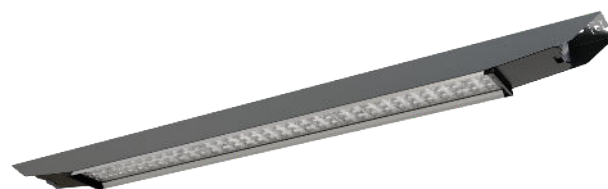

OPTIMUS V2

LUMEN TOOLS

Lyskilde:	LED
Systemeffekt:	75W, 90W, 120W
Fargetemperatur:	4000K
CRI:	>90
Lumen:	11250, 13500, 18000
MacAdam:	< 3
Beskyttelsesglass:	Linse
Beskyttelsesgrad:	IP20
Spredning:	60° - 90°
Farger:	Grå
Kjøle metode:	Passiv
Dimbar:	Dali - Av/På
Levetid:	L90 54.000 timer L80 100,000 timer
Garanti:	5 år

Antall armaturer på en kurs.

Av og på: 16A C / 400V / 22 stk

Optimus V2 er en effektiv og moderne lineær high-bay armatur for krevende situasjoner. Gjennomkabling og kolbingspunkt i begge ender gjør Optimus V2 svært monterings- og brukervennlig..

Robuste 3030 dioder og industridrivere sørger for vedlikeholdsfritt lys i lang tid fremover og den dagen det er på tide å oppdatere belysningen gjøres dette både enklere og med betydelig lavere kostnad og miljøbelastning takket være den utskiftbare lysmotoren.