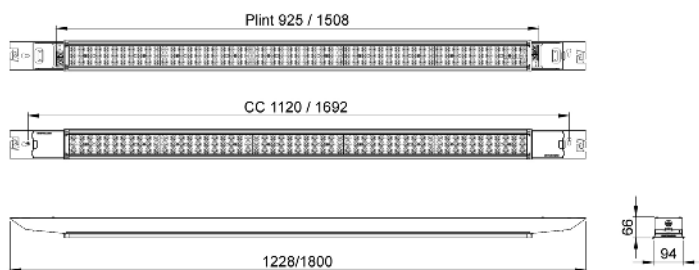

OPTIMUS V2

LUMEN TOOLS

Lyskilde:	LED
Systemeffekt:	75W, 90W, 120W
Fargetemperatur:	4000K
CRI:	>90
Lumen:	11250, 13500, 18000
MacAdam:	< 3
Beskyttelsesglass:	Linse
Beskyttelsesgrad:	IP20
Spredning:	60° - 90°
Farger:	Grå
Kjøle metode:	Passiv
Dimbar:	Dali - Av/På
Levetid:	L90 54.000 timer L80 100,000 timer
Garanti:	5 år

Antall armaturer på en kurs.

Av og på: 16A C / 400V / 22 stk

Optimus V2 er en effektiv og moderne lineær high-bay armatur for krevende situasjoner. Gjennomkabling og kolbingspunkt i begge ender gjør Optimus V2 svært monterings- og brukervennlig..