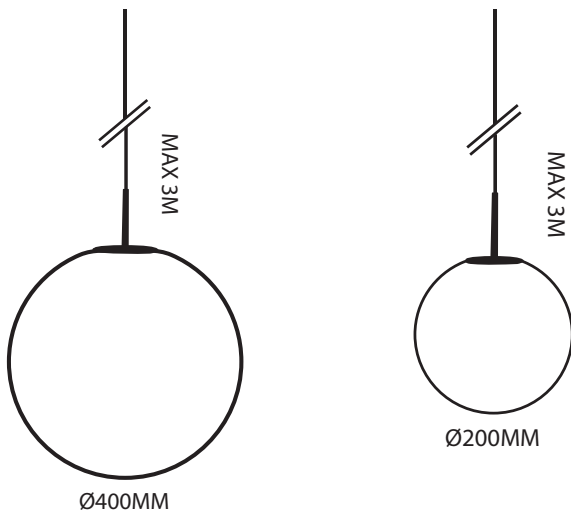

ORB III

LUMEN TOOLS

Lyskilde	LED E27 max 15W
Driftspenning	100-240 V
Frekvens	50-60 Hz
Beskyttelsesgrad	IP20
Farger	Opal hvit 3-lags glass
Dimbar	Avhengig av lyskilde

Størrelser: 200mm og 400mm.
Hvit matt opalt glass med 3 meter sort stoffkabel.
Enkel montering i skinne eller takkopp

Tilbehør: Hatt til Ø200mm

Levers med sort takkopp

Varenr	Beskrivelse	Farge
PL-01-3018-20	200mm	Hvit matt opalt glass
PL-01-3019-40	400mm	Hvit matt opalt glass

Tilbehør: Skjerm	Beskrivelse
Varenr. AC-LT-HATT-200MM-BLACK	Hatt til Orb Ø200mm