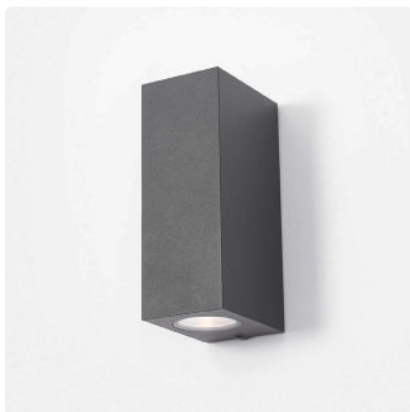

ORCA

LUMEN
TOOLS

Effekt	2x5W
Fargetemperatur	2700K / 3000K Dip-bryter
Lumen	800
CRI	>80
MacAdams	< 3 SCDM
Driftspenning	230V
Driver	Integrert
Beskyttelsesgrad	IP65
Beskyttelsesglass	Inkludert
Reflektor spredning	38°
Farger	Sort
Kjøle metode	passiv
Dimbar med	Triac eller DALI
Levetid	L70 100,000 timer

ORCA veggmontert belysningsarmatur for utendørs bruk.

ORCA er en allsidig fasadebelysnings armatur. Den gir ett skarpt lysbilde med mellom lang rekkevidde som passer meget godt der man ønsker at lyset skal rekke ett godt stykke oppover eller nedover på fasaden. ORCA egner seg like godt for offentlige bygg som private boliger.

Velg mellom opplys, ned lys eller opp og ned lys med DIP-bryter. Velg fargetemperatur 2700K eller 3000K med DIP-bryter. ORCA har ett moderne og tidløst design som passer i de fleste applikasjoner. Velg mellom triac eller DALI dimming. Armaturen er enkel å montere med god plass for tilkobling og kabelgjennomføringer for inn og ut.

Velg mellom **opplys, ned lys eller opp og ned lys.**

Varenr	Beskrivelse
100069	Dip - DALI - Sort
100068	Dip - Triac - Sort