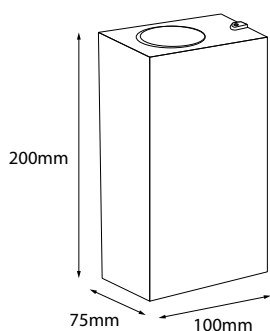

ORCA

LUMEN
TOOLS

Effekt	2x5W
Fargetemperatur	2700K / 3000K Dip-bryter
Lumen	800
CRI	>80
MacAdams	< 3 SCDM
Driftspenning	230V
Driver	Integrert
Beskyttelsesgrad	IP65
Beskyttelsesglass	Inkludert
Reflektor spredning	38°
Farger	Sort
Kjøle metode	passiv
Dimbar med	Triac eller DALI
Levetid	L70 100,000 timer

ORCA veggmontert belysningsarmatur for utendørs bruk.

ORCA er en allsidig fasadebelysnings armatur. Den gir ett skarpt lysbilde med mellom lang rekkevidde som passer meget godt der man ønsker at lyset skal rekke ett godt stykke oppover eller nedover på fasaden. ORCA egner seg like godt for offentlige bygg som private boliger.