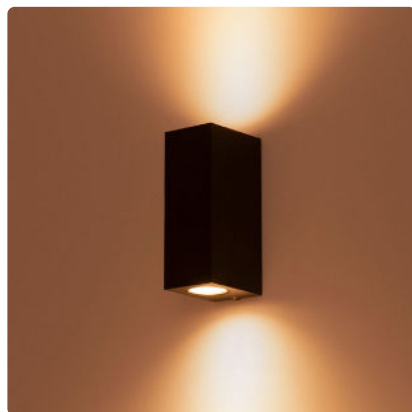

ORCA

LUMEN
TOOLS

Effekt	2x5W
Fargetemperatur	2700K / 3000K Dip-bryter
Lumen	800
CRI	>80
MacAdams	< 3 SCDM
Driftspenning	230V
Driver	Integrert
Beskyttelsesgrad	IP65
Beskyttelsesglass	Inkludert
Reflektor spredning	38°
Farger	Sort
Kjøle metode	passiv
Dimbar med	Triac eller DALI
Levetid	L70 100,000 timer

ORCA veggmontert belysningsarmatur for utendørs bruk.

ORCA er en allsidig fasadebelysnings armatur. Den gir ett skarpt lysbilde med mellom lang rekkevidde som passer meget godt der man ønsker at lyset skal rekke ett godt stykke oppover eller nedover på fasaden. ORCA egner seg like godt for offentlige bygg som private boliger.

Velg mellom opplys, ned lys eller opp og ned lys med DIP-bryter. Velg fargetemperatur 2700K eller 3000K med DIP-bryter. ORCA har ett moderne og tidløst design som passer i de fleste applikasjoner. Velg mellom triac eller DALI dimming. Armaturen er enkel å montere med god plass for tilkobling og kabelgjennomføringer for inn og ut.

Velg mellom **opplys, ned lys eller opp og ned lys.**

Varenr	Beskrivelse
100069	Dip - DALI - Sort
100068	Dip - Triac - Sort