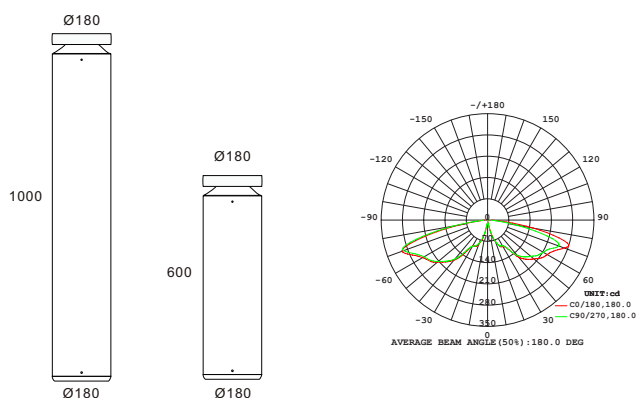

# LUMEN TOOLS

Lyskilde	LED
Effekt	24W
Fargetemperatur	3000K
CLO	Constant Light Output
CRI	> 80
Lumen	1124lm
MacAdams step	< 3
Driftspenning	220-240 V
Frekvens	50-60 Hz
Driver	Inkludert DALI
Beskyttelsesgrad	IP65/IK08
Spredning	360°
Farger	Sort
Kjøle metode	passiv
Dimbar	Ja, DALI
Mål	Ø180 H600 / Ø180 H1000

Vare nr.	Beskrivelse
SL-10-1100-21-830-24-360	H600 / Sort
SL-10-1101-21-830-24-360	H1000 / Sort

Vare nr. anker	
AC-Patria-Anchor	"J" Anker (144x144x2 mm)