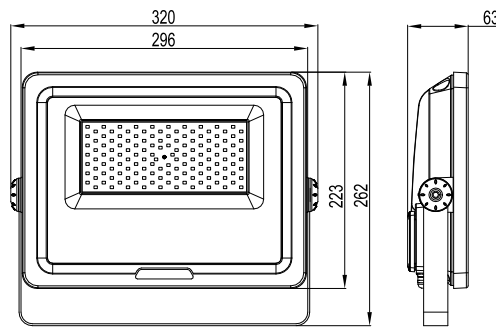

SAMO 50W - 100W

LUMEN TOOLS

Lyskilde	LED
Effekt	50/100W
Fargetemperatur	4000K
CRI	>80
Lumen	6000/12000
MacAdams	< 3 SCDM
Driftspenning	230V
Driver	Integrert
Beskyttelsesgrad	IP65
Slagfasthet	IK08
Beskyttelsesglass	Inkludert
Reflektor spredning	120°
Farger	Sort
Kjøle metode	passiv
Dimbar	Nei
Levetid	L80. 54,000t

50W

100W

Samo er en klassisk lyskaster med et smalt design og asymmetrisk optikk, ideell for områdebelysning. Den har høy effektivitet og utmerket motstandsdyktighet mot korrosjon, noe som gjør den egnet for bruk i selv de tøffeste miljøene.

PHOTOMETRIC DATA

Varenr	Farge
IL-12-9003-21-840-50-120	50W / Sort
IL-12-9004-21-840-100-120	100W / Sort