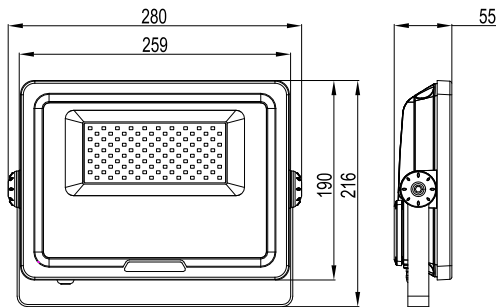

SAMO 50W - 100W

LUMEN TOOLS

Lyskilde	LED
Effekt	50/100W
Fargetemperatur	4000K
CRI	>80
Lumen	6000/12000
MacAdams	< 3 SCDM
Driftspenning	230V
Driver	Integrert
Beskyttelsesgrad	IP65
Slagfasthet	IK08
Beskyttelsesglass	Inkludert
Reflektor spredning	120°
Farger	Sort
Kjøle metode	passiv
Dimbar	Nei
Levetid	L80. 54,000t

50W

100W

Samo er en klassisk lyskaster med et smalt design og asymmetrisk optikk, ideell for områdebelysning. Den har høy effektivitet og utmerket motstandsdyktighet mot korrosjon, noe som gjør den egnet for bruk i selv de tøffeste miljøene.

PHOTOMETRIC DATA

Varenr	Farge
IL-12-9003-21-840-50-120	50W / Sort
IL-12-9004-21-840-100-120	100W / Sort