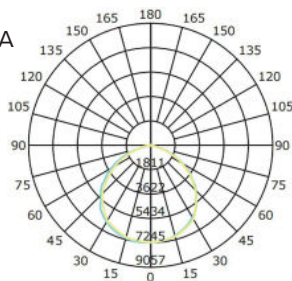

SAMO 50W - 100W

LUMEN TOOLS

Lyskilde	LED
Effekt	50/100W
Fargetemperatur	4000K
CRI	>80
Lumen	6000/12000
MacAdams	< 3 SCDM
Driftspenning	230V
Driver	Integrert
Beskyttelsesgrad	IP65
Slagfasthet	IK08
Beskyttelsesglass	Inkludert
Reflektor spredning	120°
Farger	Sort
Kjøle metode	passiv
Dimbar	Nei
Levetid	L80. 54,000t

PHOTOMETRIC DATA

Varenr	Farge
IL-12-9003-21-840-50-120	50W / Sort
IL-12-9004-21-840-100-120	100W / Sort