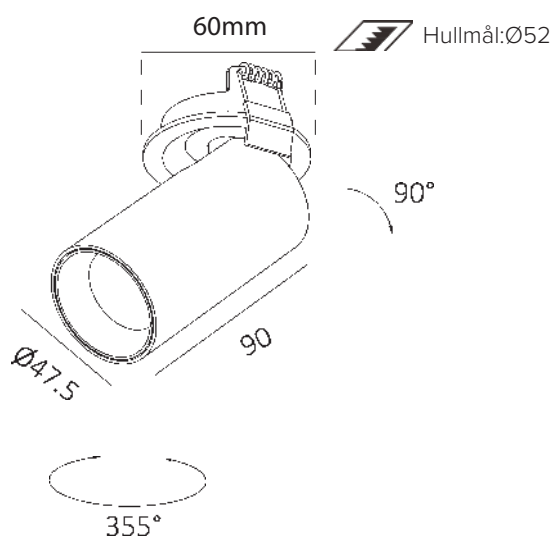

SMÖGEN INN FELT V2

LUMEN TOOLS

Lyskilde:	LED
Systemeffekt:	8W
Fargetemperatur:	2700K
CRI:	> 90
Lumen:	380lm
MacAdam:	< 3 SDCM
Driftspenning:	220-240V
Frekvens:	50-60 Hz
Beskyttelsesglass:	Linse
Beskyttelsesgrad:	IP21
Spredning:	24°
Farger:	Hvit RAL9003 / Sort RAL9005
Kjøle metode:	Passiv
Dimbar:	Phase-cut (Triac)
Service life:	L70 30.000 timer
Garanti:	3 år
Hullmål:	Ø52mm

LIGHT DISTRIBUTION for 2700K medium 24°

h(m)	E (lx)	Ø(m)
1	445	Ø0.77
2	111	Ø1.54
3	49	Ø2.39
4	27	Ø3.08
5	17	Ø3.85

Photometric 2700K 24D Ra.90

TR3006GR Dekorning

Vare nr
100048
100047

Farge
Hvit
Sort